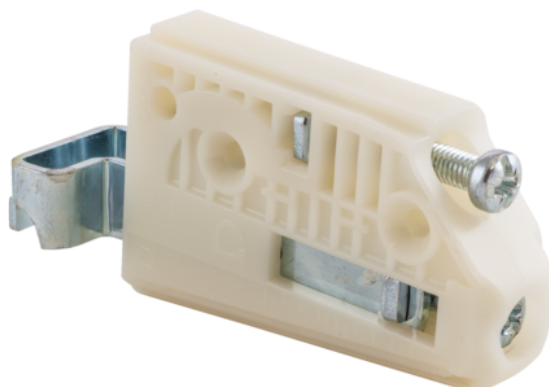

Camar 806 / Závěsné kování, nosnost 50 kg, pravé, na vrut, pozink

Artiklové číslo	Tloušťka	Délka	Šířka
73833/0010	0 mm	0 mm	0 mm

- Materiál: ocel/plast
- Povrch: pozink
- Nosnost: 50 kg/kus

VLASTNOSTI

SPECIFIKACE

Hmotnost **0,06 kg**

Nábytkové kování

Základní materiál	Ocel/plast
Povrch	Pozink
Montáž	K přišroubování
Nosnost	50 kg

PŘÍSLUŠENSTVÍ

Úložné prostory a příslušenství do kuchyně

Camar 806 / Krytka závěsného kování, levá, bílá

Artiklové číslo
73833/0011

Camar 806 / Krytka závěsného kování, pravá, bílá

Artiklové číslo
73833/0012

Více informací <http://www.jafholz.cz/shop/kovani-/kuchynske-vybaveni-a-prislusenstvi/ulozne-prostory-a-prislusenstvi-do-kuchyne/camar-806--zavesne-kovani--nosnost-50-kg--prave--na-vrut--pozink--p17556238>

Naskenujte QR kód a přejděte přímo na stránku produktu v našem Online-Shopu.

Camar 806 / Krytka závěsného kování, levá, černá

Artiklové číslo

73833/0041

Camar 806 / Krytka závěsného kování, pravá, černá

Artiklové číslo