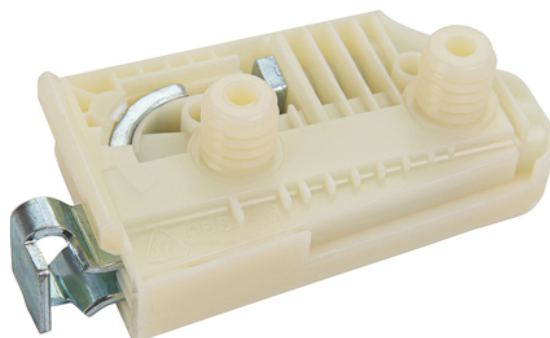

Camar 806 / Závěsné kování, nosnost 50 kg, levé, na hmoždinku, pozink

Artiklové číslo	Tloušťka	Délka	Šířka
73833/0046	0 mm	0 mm	0 mm

- Materiál: ocel/plast
- Povrch: pozink
- Nosnost: 50 kg/kus

VLASTNOSTI

SPECIFIKACE

Hmotnost **0,06 kg**

Nábytkové kování

Základní materiál **Ocel/plast**

Povrch **Pozink**

Montáž **K nalisování**

Nosnost **50 kg**

PŘÍSLUŠENSTVÍ

Úložné prostory a příslušenství do kuchyně

Camar 806 / Krytka závěsného kování, levá, bílá

Artiklové číslo

73833/0011

Camar 806 / Krytka závěsného kování, pravá, bílá

Artiklové číslo

73833/0012

Více informací <http://www.jafholz.cz/shop/kovani-/kuchynske-vybaveni-a-prislusenstvi/ulozne-prostory-a-prislusenstvi-do-kuchyne/camar-806--zavesne-kovani--nosnost-50-kg--leve--na-hmozdinku--pozink-p17572391>

Naskenujte QR kód a přejděte přímo na stránku produktu v našem Online-Shopu.

Camar 806 / Krytka závěsného kování, levá, černá

Artiklové číslo

73833/0041

Camar 806 / Krytka závěsného kování, pravá, černá

Artiklové číslo