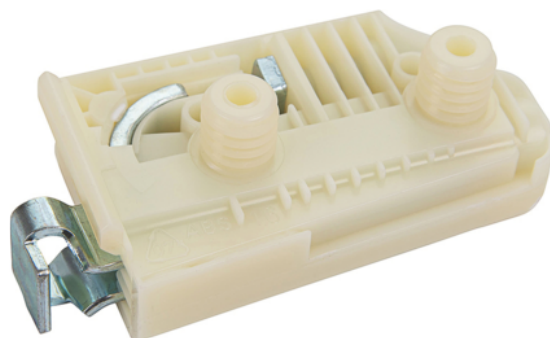

## Camar 806 / Závěsné kování, nosnost 50 kg, pravé, na hmoždinku, pozink

Artiklové číslo	Tloušťka	Délka	Šířka
<b>73833/0045</b>	<b>0 mm</b>	<b>0 mm</b>	<b>0 mm</b>

- Materiál: ocel/plast
- Povrch: pozink
- Nosnost: 50 kg/kus