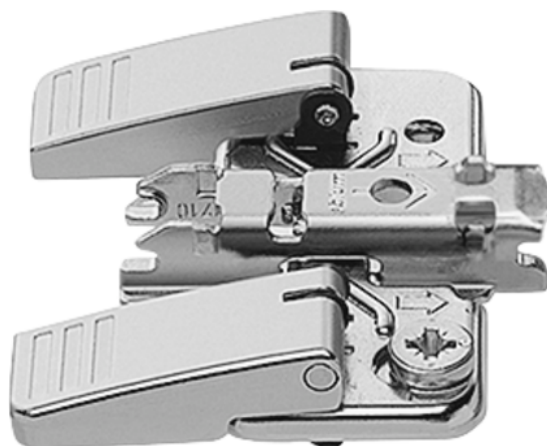

Blum 174H7100 / Montážní podložka CLIP křížová 37/32 mm, ocel, INSERTA, s excentrem, Z=0 mm, H=8,5 mm, poniklovaná

Artiklové číslo	Tloušťka	Délka	Šířka
78831/0248	0 mm	0 mm	0 mm

- > system montážní podložky: CLIP
- > tvar montážní podložky: křížová
- > zvýšení Z: 0 mm
- > výška H: 8,5 mm
- > materiál: ocel
- > povrch: poniklovaná
- > povrch spodní části: poniklovaná
- > upevnění: INSERTA
- > vzdálenost mezi upevňovacími pozicemi: 32 mm
- > vzdálenost přední hrany korpusu k 1.upevňovacímu otvoru: 37 mm
- > průměr upevňovacích otvorů: 5 mm
- > hloubka upevňovacích otvorů: 11,5 mm
- > výškové seřízení montážní podložky: s excentrem

VLASTNOSTI

SPECIFIKACE

Nábytkové kování	
Základní materiál	Ocel
Povrch	Poniklované
Číslo výrobce	174H7100I
Možnost nastavení	Pomocí excentru
Provedení	Křížová
Nábytkový závěs	
Distance	0 mm
Nábytkový závěs	Montážní podložky
Montážní podložka	CLIP

Více informací <http://www.jafholz.cz/shop/kovani-/zavesy-nabytkove-a-specialni-/blum-174h7100--montazni-podlozka-clip-krizova-3732-mm--ocel--inserta--s-excentrem--z%253d0-mm--h%253d8-5-mm--poniklovana-p1800578>