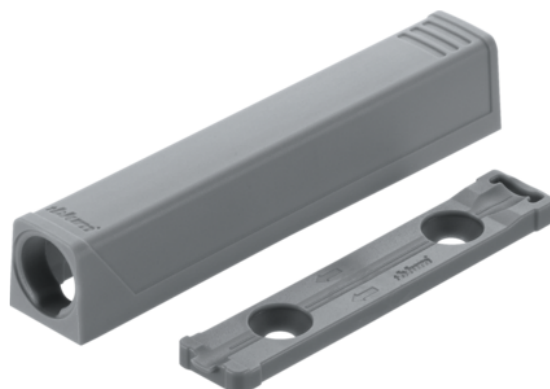

## Blum 956A1201 / Adaptér TIP-ON pro dvířka, prodloužená délka, vruty, RAL 7036 platinově šedá

Artiklové číslo	Tloušťka	Délka	Šířka
<b>78831/0543</b>	<b>0 mm</b>	<b>0 mm</b>	<b>0 mm</b>

- Provedení: prodloužená délka
- Způsob připevnění: vruty

### VLASTNOSTI

#### Nábytkové kování

Základní materiál	<b>Plast</b>
Barva	<b>Platinově šedá</b>
Číslo výrobce	<b>956A1201</b>
Provedení	<b>Rovná</b>

#### Zásuvkové systémy, vodící kolejnice

Technologie pohybu **TIP-ON**

Více informací <http://www.jafholz.cz/shop/kovani-/technologie-pohybu/blum-956a1201---adapter-tip-on-pro-dvirka--prodlouzena-delka--vruty--ral-7036-platinove-seda~p1814985>