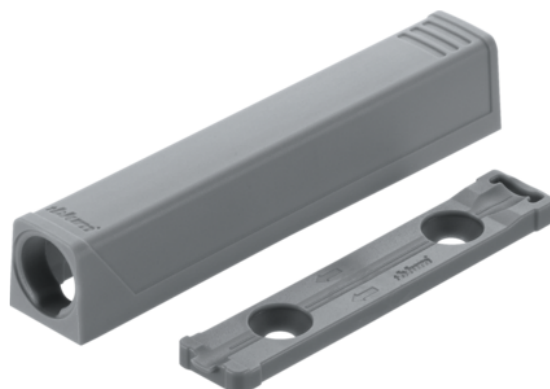

Blum 956A1201 / Adaptér TIP-ON pro dvířka, prodloužená délka, vruty, RAL 7036 platinově šedá

Artiklové číslo	Tloušťka	Délka	Šířka
78831/0543	0 mm	0 mm	0 mm

- Provedení: prodloužená délka
- Způsob připevnění: vruty

VLASTNOSTI

SPECIFIKACE

Hmotnost **0,04 kg**

Nábytkové kování

Základní materiál	Plast
Barva	Platinově šedá
Číslo výrobce	956A1201
Provedení	Rovná

Zásuvkové systémy, vodící kolejnice

Technologie pohybu **TIP-ON**

Více informací <http://www.jafholz.cz/shop/kovani-/technologie-pohybu/blum-956a1201---adapter-tip-on-pro-dvirka--prodlouzena-delka--vruty--ral-7036-platinove-seda~p1814985>

Naskenujte QR kód a přejděte přímo na stránku produktu v našem Online-Shopu.