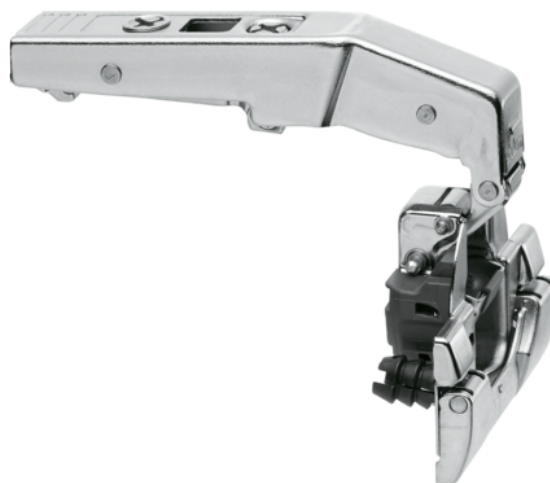

Blum 79B9590 / Vložený závěs CLIP top BLUMOTION, slepý, úhel otevření 95°, včetně tlumení, s pružinou, miska INSERTA, poniklované

Artiklové číslo	Tloušťka	Délka	Šířka
78831/0266	0 mm	0 mm	0 mm

- > CLIP top záv.pro slepý úhel 79B9590
- > úhel otevření: 95°
- > BLUMOTION
- > upevnění misky: INSERTA
- > materiál misky: ocelová miska
- > zavírací mechanismus: s pružinou
- > nastavení do stran: +/- 2,5 mm
- > nastavení hloubky: +/- 1 mm, komfortně šnekovým závitem

VLASTNOSTI

SPECIFIKACE

Hmotnost **0,099 kg**

Nábytkové kování

Produktová skupina	Miskové závěsy
Základní materiál	Ocel
Povrch	Poniklované
Montáž	Na klip
Provedení	Pro úhlové aplikace
Číslo výrobce	79B9590
Zamykací systém	Se zavírací mechanikou
Úhel otevření	95 °
Možnost nastavení	Se závitovým šroubem

Nábytkový závěs

Upevnění misky **INSERTA**

Více informací <http://www.jafholz.cz/shop/kovani/zavesy-nabytkove-a-specialni/blum-79b9590--vlozeny-zaves-clip-top-blumotion--slepý--uhel-otevreni-95--vcetne-tlumeni--s-pruzinou--miska-inserta--poniklovane-p1816260>

Naskenujte QR kód a přejděte přímo na stránku produktu v našem Online-Shopu.

Nábytkový závěs

Nábytkový závěs

CLIP top BLUMOTION

Více informací <http://www.jafholz.cz/shop/kovani/zavesy-nabytkove-a-specialni/blum-79b9590--vlozeny-zaves-clip-top-blumotion--slepy--uhel-otevreni-95--včetně-tlumeni--s-pruzinou--miska-inserta--poniklovane-p1816260>