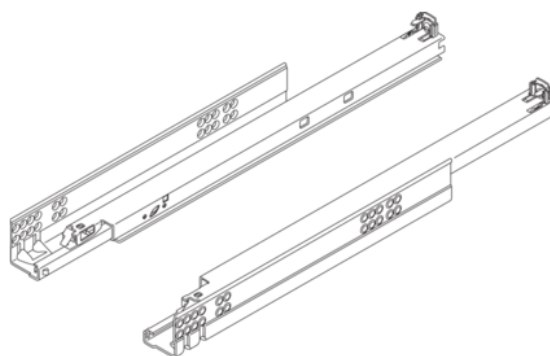

Blum 560H4800B / TANDEM plus BLUMOTION, plný výsuv, verze pro spojku, L+P, nosnost 30 kg, délka 480 mm, pozink

Artiklové číslo 78831/0285	Tloušťka 0 mm	Délka 480 mm	Šířka 0 mm
--------------------------------------	-------------------------	------------------------	----------------------

- > jmenovitá délka: 480 mm
- > plný výsuv
- > materiál: ocel
- > dynamická nosnost: 30 kg
- > barva/povrch: pozink
- > verze pro spojku

Spojku pravou a levou je nutno objednat zvlášť:

78831/0327 (T51.1700.04) - spojka levá

78831/0329 (T51.1700.04) - spojka pravá

VLASTNOSTI

SPECIFIKACE

Délka	480 mm
Hmotnost	2,149 kg
Nábytkové kování	
Produktová skupina	Zásuvkové výsuvy
Základní materiál	Ocel
Povrch	Pozink
Číslo výrobce	560H4800B
Nosnost	30 kg
Výsuv	Plný výsuv
Jmenovitá délka	480 mm
Provedení	Levá a pravá

Více informací <http://www.jafholz.cz/shop/kovani-/zasuvkove-vysuvy/nabytkove-vysuvy/blum-560h4800b--tandem-plus-blumotion--plny-vysuv--verze-pro-spojku--lp--nosnost-30-kg--delka-480-mm--pozink-p1816315>