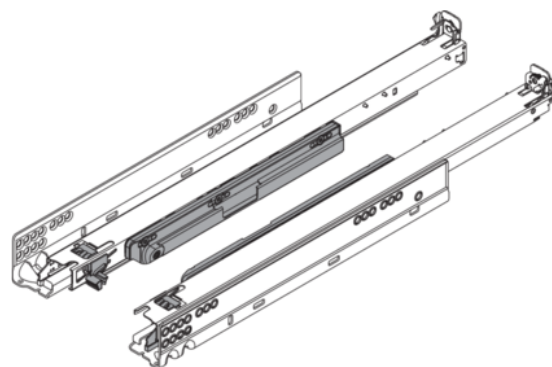

Blum 760H2700T / MOVENTO s nastavením TIP-ON, plný výsuv, verze pro spojku, L+P, nosnost 40kg, délka 270 mm, pozink

Artiklové číslo	Tloušťka	Délka	Šířka
78831/0308	0 mm	270 mm	0 mm

- > MOVENTO s nastavením TIP-ON
- > pro dřevěné zásuvky
- > synchronizovaný systém vodicích vozíků
- > plný výsuv
- > jmenovitá délka: 270 mm
- > dynamická nosnost: 40 kg
- > materiál: ocel
- > barva/povrch: pozink
- > verze pro spojku
- > rozsah artiklu: sada

Spojku pravou a levou je nutno objednat zvlášť:

78831/0326 (T51.7601) - spojka levá

78831/0328 (T51.7601) - spojka pravá

Pro bezúchytkové otvírání je nutné objednat zvlášť:

78831/0330 (T57.7400.01) - sada pastorků

78831/0331 (ZST.1160W) - synchronizační hřídel

VLASTNOSTI

SPECIFIKACE

Délka	270 mm
Hmotnost	1,547 kg
Nábytkové kování	
Produktová skupina	Zásuvkové výsuvy
Základní materiál	Ocel
Povrch	Pozink
Číslo výrobce	760H2700T

Více informací <http://www.jafholz.cz/shop/kovani-zasuvkove-vysuvy/nabytkove-vysuvy/blum-760h2700t--movento-s-nastavenim-tip-on--plny-vysuv--verze-pro-spojku--lp--nosnost-40kg--delka-270-mm--pozink-p1816413>