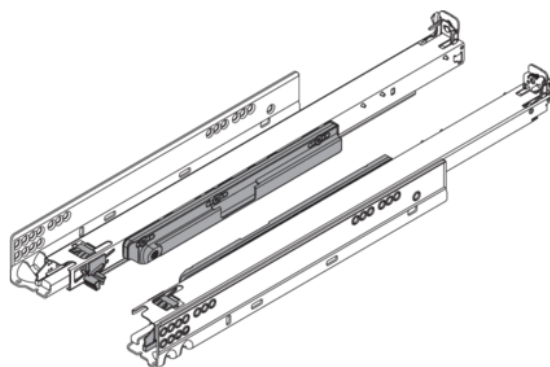

Blum 760H3000T / MOVENTO s nastavením TIP-ON, plný výsuv, verze pro spojku, L+P, nosnost 40kg, jmenovitá délka 300 mm, pozink

Artiklové číslo	Tloušťka	Délka	Šířka
78831/0309	0 mm	300 mm	0 mm

- > MOVENTO s nastavením TIP-ON
- > pro dřevěné zásuvky
- > synchronizovaný systém vodicích vozíků
- > plný výsuv
- > jmenovitá délka: 300 mm
- > dynamická nosnost: 40 kg
- > materiál: ocel
- > barva/povrch: pozink
- > verze pro spojku

Spojku pravou a levou je nutno objednat zvlášť:

78831/0326 (T51.7601) - spojka levá

78831/0328 (T51.7601) - spojka pravá

Pro bezúchytkové otevírání je nutno objednat zvlášť:

78831/0330 (T57.7400.01) - sada pastorků

78831/0331 (ZST.1160W) - synchronizační hřídel

VLASTNOSTI

SPECIFIKACE

Délka	300 mm
Hmotnost	1,727 kg
Nábytkové kování	
Produktová skupina	Zásuvkové výsuvy
Základní materiál	Ocel
Povrch	Pozink
Číslo výrobce	760H3000T

Více informací <http://www.jafholz.cz/shop/kovani-/zasuvkove-vysuvy/nabytkove-vysuvy/blum-760h3000t--movento-s-nastavenim-tip-on--plny-vysuv--verze-pro-spojku--lp--nosnost-40kg--jmenovita-delka-300-mm--pozink-p1816418>