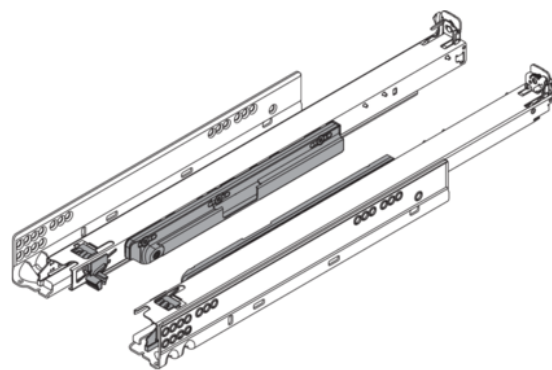

Blum 760H3200T / MOVENTO s nastavením TIP-ON, plný výsuv, 40 kg, 320 mm, L+P

| | | | |
|-------------------|-------------|---------------|-------------|
| Artiklové číslo | Tloušťka | Délka | Šířka |
| 78831/0310 | 0 mm | 320 mm | 0 mm |

- vodící systém MOVENTO s nastavením TIP-ON
- pro dřevěnou zásuvku
- synchronizovaný systém vodících vozíků
- plný výsuv
- barva/povrch: pozink
- materiál: ocel
- dynamická nosnost: 40 kg
- jmenovitá délka: 320 mm
- verze se spojkou

Upozornění: Spojku je nutné objednat samostatně.

- spojka levá 78831/0326
- spojka pravá 78831/0328

VLASTNOSTI

SPECIFIKACE

Délka **320 mm**

Nábytkové kování

| | |
|--------------------|-------------------------|
| Produktová skupina | Zásuvkové výsuvy |
| Základní materiál | Ocel |
| Povrch | Pozink |
| Číslo výrobce | 760H3200T |
| Nosnost | 40 kg |
| Výsuv | Plný výsuv |
| Jmenovitá délka | 320 mm |
| Provedení | Levá a pravá |