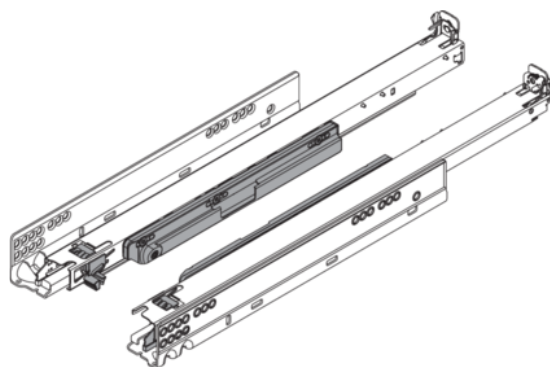

Blum 760H3500T / MOVENTO s nastavením TIP-ON, plný výsuv, verze pro spojku, L+P, nosnost 40kg, jmenovitá délka 350 mm, pozink

Artiklové číslo	Tloušťka	Délka	Šířka
78831/0311	0 mm	350 mm	0 mm

- > MOVENTO s nastavením TIP-ON
- > pro dřevěné zásuvky
- > synchronizovaný systém vodicích vozíků
- > plný výsuv
- > jmenovitá délka: 350 mm
- > dynamická nosnost: 40 kg
- > materiál: ocel
- > barva/povrch: pozink
- > verze pro spojku

78831/0331 (ZST.1160W) - synchronizační hřídel

VLASTNOSTI

SPECIFIKACE

Délka	350 mm
Nábytkové kování	
Produktová skupina	Zásuvkové výsuvy
Základní materiál	Ocel
Povrch	Pozink
Číslo výrobce	760H3500T
Nosnost	40 kg

Více informací <http://www.jafholz.cz/shop/kovani-zasuvkove-vysuvy/nabytkove-vysuvy/blum-760h3500t--movento-s-nastavenim-tip-on--plny-vysuv--verze-pro-spojku--lp--nosnost-40kg--jmenovita-delka-350-mm--pozink-p1816427>

Naskenujte QR kód a přejděte přímo na stránku produktu v našem Online-Shopu.

Nábytkové kování

Výsuv	Plný výsuv
Jmenovitá délka	350 mm
Provedení	Levá a pravá

Zásuvkové systémy, vodící kolejnice

Typ výsuvu	Skrytý výsuv
------------	---------------------