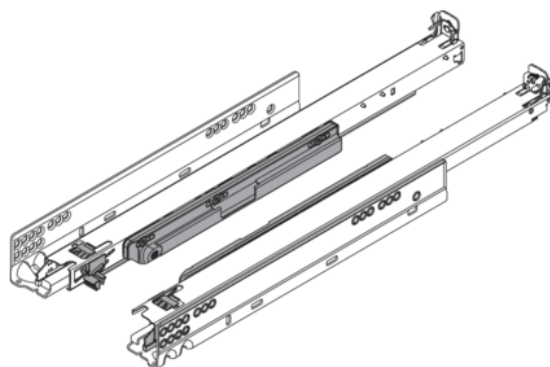

Blum 760H3800T / MOVENTO skrytý plnovýsuv s TIP-ON 380 mm, 40 kg, pozink

Artiklové číslo	Tloušťka	Délka	Šířka
78831/0312	0 mm	380 mm	0 mm

Skrytý vodící systém MOVENTO pro dřevěné zásuvky s integrovaným TIP-ON. Synchronizovaný lehký chod, vysoká stabilita a nosnost. Seřízení ve 4 směrech bez náradí.

Spojky je nutné objednat samostatně.
78831/0326 (T51.7601) - spojka levá
78831/0328 (T51.7601) - spojka pravá

Pro bezúchytkové otvírání je nutné objednat zvlášť:
78831/0330 (T57.7400.01) - sada pastorků
78831/0331 (ZST.1160W) - synchronizační hřídel

VLASTNOSTI

SPECIFIKACE

Délka	380 mm
Hmotnost	2,048 kg
Nábytkové kování	
Produktová skupina	Zásuvkové výsuvy
Základní materiál	Ocel
Povrch	Pozink
Číslo výrobce	760H3800T
Nosnost	40 kg
Výsuv	Plný výsuv
Jmenovitá délka	380 mm
Provedení	Levá a pravá