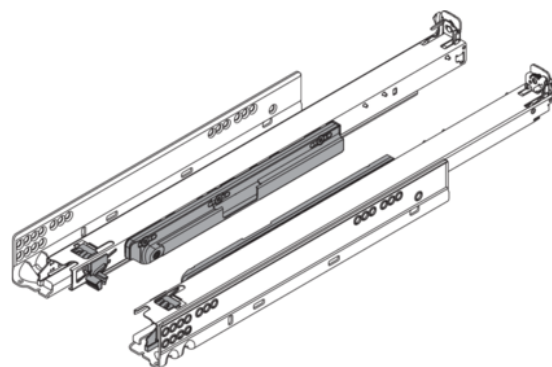

Blum 760H4000T / MOVENTO s nastavením TIP-ON, plný výsuv, verze pro spojku, L+P, nosnost 40kg, délka 400 mm, pozink

Artiklové číslo 78831/0313	Tloušťka 0 mm	Délka 400 mm	Šířka 0 mm
--------------------------------------	-------------------------	------------------------	----------------------

- > MOVENTO s nastavením TIP-ON
- > pro dřevěné zásuvky
- > synchronizovaný systém vodicích vozíků
- > plný výsuv
- > jmenovitá délka: 400 mm
- > dynamická nosnost: 40 kg
- > materiál: ocel
- > barva/povrch: pozink
- > verze pro spojku

78831/0331 (ZST.1160W) - synchronizační hřídel

VLASTNOSTI

SPECIFIKACE

Délka	400 mm
Hmotnost	2,104 kg
Nábytkové kování	
Produktová skupina	Zásuvkové výsuvy
Základní materiál	Ocel
Povrch	Pozink
Číslo výrobce	760H4000T
Nosnost	40 kg

Naskenujte QR kód a přejděte přímo na stránku produktu v našem Online-Shopu.

Nábytkové kování

Výsuv	Plný výsuv
Jmenovitá délka	400 mm
Provedení	Levá a pravá

Zásuvkové systémy, vodící kolejnice

Typ výsuvu	Skrytý výsuv
------------	--------------