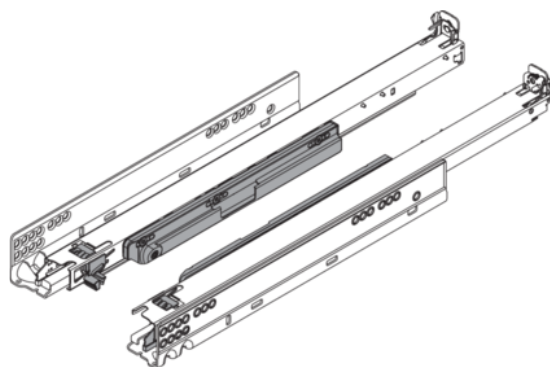

Blum 760H4200T / MOVENTO s nastavením TIP-ON, plný výsuv, verze pro spojku, L+P, nosnost 40kg, délka 420 mm, pozink

Artiklové číslo 78831/0314	Tloušťka 0 mm	Délka 420 mm	Šířka 0 mm
--------------------------------------	-------------------------	------------------------	----------------------

- MOVENTO s nastavením TIP-ON
- pro dřevěnou zásuvku
- synchronizovaný systém vodících vozíků
- plný výsuv
- jmenovitá délka: 420 mm
- dynamická nosnost: 40 kg
- materiál: ocel
- barva/povrch: pozink
- verze se spojkou

VLASTNOSTI

SPECIFIKACE

Délka **420 mm**

Nábytkové kování

Produktová skupina **Zásuvkové výsuvy**

Základní materiál **Ocel**

Povrch **Pozink**

Číslo výrobce **760H4200T**

Nosnost **40 kg**

Výsuv **Plný výsuv**

Jmenovitá délka **420 mm**

Provedení **Levá a pravá**

Zásuvkové systémy, vodící kolejnice

Typ výsuvu **Skrytý výsuv**

Více informací <http://www.jafholz.cz/shop/kovani-zasuvkove-vysuvy/nabytkove-vysuvy/blum-760h4200t--movento-s-nastavenim-tip-on--plny-vysuv--verze-pro-spojku--lp--nosnost-40kg--delka-420-mm--pozink-p1816442>