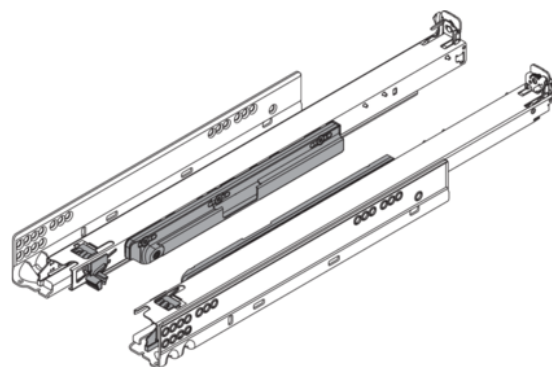

Blum 760H4500T / MOVENTO s nastavením TIP-ON, plný výsuv, verze pro spojku, L+P, nosnost 40kg, délka 450 mm, pozink

Artiklové číslo	Tloušťka	Délka	Šířka
78831/0315	0 mm	450 mm	0 mm

- > MOVENTO s nastavením TIP-ON
- > pro dřevěné zásuvky
- > synchronizovaný systém vodicích vozíků
- > plný výsuv
- > jmenovitá délka: 450 mm
- > dynamická nosnost: 40 kg
- > materiál: ocel
- > barva/povrch: pozink
- > verze pro spojku

78831/0331 (ZST.1160W) - synchronizační hřídel

VLASTNOSTI

SPECIFIKACE

Délka	450 mm
Hmotnost	2,149 kg
Nábytkové kování	
Produktová skupina	Zásuvkové výsuvy
Základní materiál	Ocel
Povrch	Pozink
Číslo výrobce	760H4500T
Nosnost	40 kg

Více informací <http://www.jafholz.cz/shop/kovani-zasuvkove-vysuvy/nabytkove-vysuvy/blum-760h4500t--movento-s-nastavenim-tip-on--plny-vysuv--verze-pro-spojku--lp--nosnost-40kg--delka-450-mm--pozink-p1816446>

Naskenujte QR kód a přejděte přímo na stránku produktu v našem Online-Shopu.

Nábytkové kování

Výsuv	Plný výsuv
Jmenovitá délka	450 mm
Provedení	Levá a pravá

Zásuvkové systémy, vodící kolejnice

Typ výsuvu	Skrytý výsuv
------------	--------------