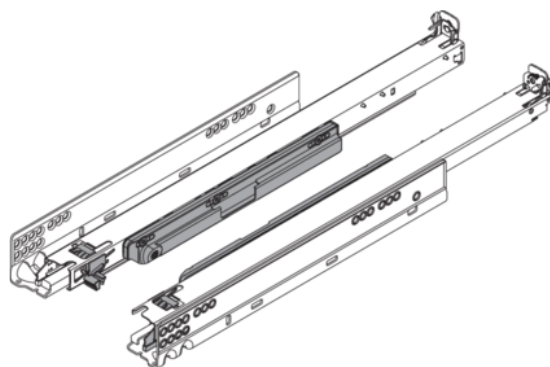

Blum 760H4800T / MOVENTO s nastavením TIP-ON, plný výsuv, verze pro spojku, L+P, nosnost 40kg, délka 480 mm, pozink

Artiklové číslo	Tloušťka	Délka	Šířka
78831/0316	0 mm	480 mm	0 mm

- MOVENTO s nastavením TIP-ON
- pro dřevěnou zásuvku
- synchronizovaný systém vodících vozíků
- plný výsuv
- jmenovitá délka: 480 mm
- dynamická nosnost: 40 kg
- materiál: ocel
- barva/povrch: pozink
- verze se spojkou

VLASTNOSTI

SPECIFIKACE

Délka **480 mm**

Nábytkové kování

Produktová skupina **Zásuvkové výsuvy**

Základní materiál **Ocel**

Povrch **Pozink**

Číslo výrobce **760H4800T**

Nosnost **40 kg**

Výsuv **Plný výsuv**

Jmenovitá délka **480 mm**

Provedení **Levá a pravá**

Zásuvkové systémy, vodící kolejnice

Typ výsuvu **Skrytý výsuv**

Více informací <http://www.jafholz.cz/shop/kovani-zasuvkove-vysuvy/nabytkove-vysuvy/blum-760h4800t--movento-s-nastavenim-tip-on--plny-vysuv--verze-pro-spojku--lp--nosnost-40kg--delka-480-mm--pozink-p1816451>

Artiklové číslo

78831/0326

Blum ZS7M600MU / MOVENTO sada boční stabilizace, NL=600 mm, KB=1400 mm, RAL 7037 prachově šedá

Artiklové číslo

78831/0920

Délka

600 mm

Technologie pohybu