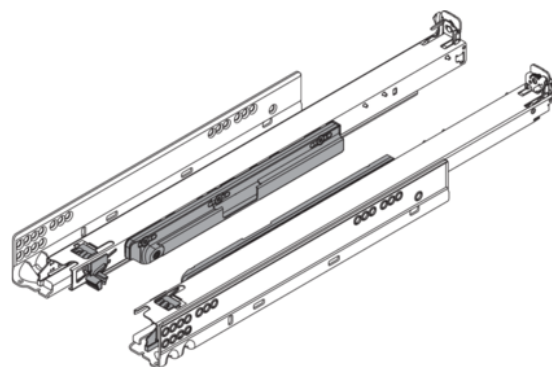

Blum 760H5000T / MOVENTO s nastavením TIP-ON, plný výsuv, verze pro spojku, L+P, nosnost 40kg, délka 500 mm, pozink

Artiklové číslo	Tloušťka	Délka	Šířka
78831/0317	0 mm	500 mm	0 mm

- > MOVENTO s nastavením TIP-ON
- > pro dřevěné zásuvky
- > synchronizovaný systém vodicích vozíků
- > plný výsuv
- > jmenovitá délka: 500 mm
- > dynamická nosnost: 40 kg
- > materiál: ocel
- > barva/povrch: pozink
- > verze pro spojku

78831/0331 (ZST.1160W) - synchronizační hřídel

VLASTNOSTI

SPECIFIKACE

Délka	500 mm
Hmotnost	2,371 kg
Nábytkové kování	
Produktová skupina	Zásuvkové výsuvy
Základní materiál	Ocel
Povrch	Pozink
Číslo výrobce	760H5000T
Nosnost	40 kg

Více informací <http://www.jafholz.cz/shop/kovani-zasuvkove-vysuvy/nabytkove-vysuvy/blum-760h5000t--movento-s-nastavenim-tip-on--plny-vysuv--verze-pro-spojku--lp--nosnost-40kg--delka-500-mm--pozink-p1816456>

Naskenujte QR kód a přejděte přímo na stránku produktu v našem Online-Shopu.

Nábytkové kování

Výsuv	Plný výsuv
Jmenovitá délka	500 mm
Provedení	Levá a pravá

Zásuvkové systémy, vodící kolejnice

Typ výsuvu	Skrytý výsuv
------------	---------------------