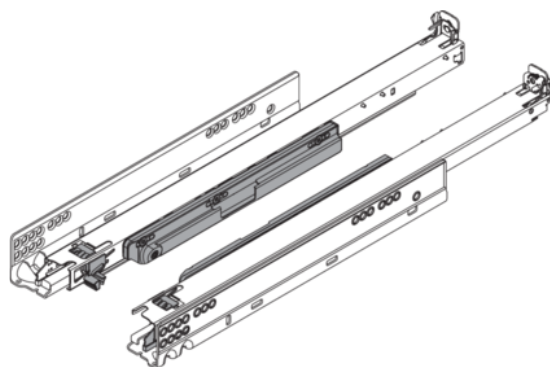

Blum 760H5200T / MOVENTO skrytý plnovýsuv s TIP-ON 520 mm, 40kg, pozink

Artiklové číslo	Tloušťka	Délka	Šířka
78831/0318	0 mm	520 mm	0 mm

Skrytý vodící systém MOVENTO pro dřevěné zásuvky s integrovaným TIP-ON. Synchronizovaný lehký chod, vysoká stabilita a nosnost. Seřízení ve 4 směrech bez náradí.

Spojky je nutné objednat samostatně.
78831/0326 (T51.7601) - spojka levá
78831/0328 (T51.7601) - spojka pravá

Pro bezúchytkové otvírání je nutné objednat zvlášť:
78831/0330 (T57.7400.01) - sada pastorků
78831/0331 (ZST.1160W) - synchronizační hřídel

VLASTNOSTI

SPECIFIKACE

Délka **520 mm**

Nábytkové kování

Produktová skupina **Zásuvkové výsuvy**

Základní materiál **Ocel**

Povrch **Pozink**

Číslo výrobce **760H5200T**

Nosnost **40 kg**

Výsuv **Plný výsuv**

Jmenovitá délka **520 mm**

Provedení **Levá a pravá**

Zásuvkové systémy, vodící kolejnice

Typ výsuvu **Skrytý výsuv**

Více informací <http://www.jafholz.cz/shop/kovani-zasuvkove-vysuvy/nabytkove-vysuvy/blum-760h5200t--movento-skryty-plnovysuv-s-tip-on-520-mm--40kg--pozink-p1816460>