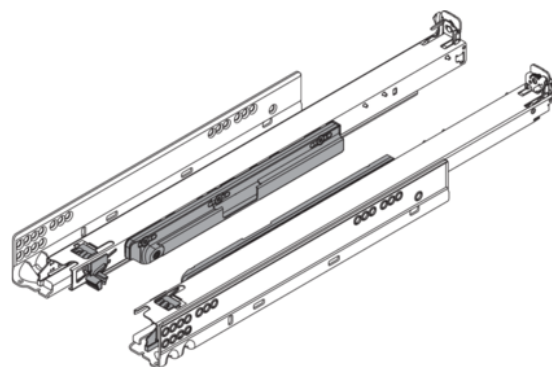

Blum 760H5500T / MOVENTO s nastavením TIP-ON, plný výsuv, verze pro spojku, L+P, nosnost 40kg, délka 550 mm, pozink

Artiklové číslo	Tloušťka	Délka	Šířka
78831/0319	0 mm	550 mm	0 mm

- > MOVENTO s nastavením TIP-ON
- > pro dřevěné zásuvky
- > synchronizovaný systém vodicích vozíků
- > plný výsuv
- > jmenovitá délka: 550 mm
- > dynamická nosnost: 40 kg
- > materiál: ocel
- > barva/povrch: pozink
- > verze pro spojku

78831/0331 (ZST.1160W) - synchronizační hřídel

VLASTNOSTI

SPECIFIKACE

Délka	550 mm
Hmotnost	2,62 kg
Nábytkové kování	
Produktová skupina	Zásuvkové výsuvy
Základní materiál	Ocel
Povrch	Pozink
Číslo výrobce	760H5500T
Nosnost	40 kg

Více informací <http://www.jafholz.cz/shop/kovani-/zasuvkove-vysuvy/nabytkove-vysuvy/blum-760h5500t--movento-s-nastavenim-tip-on--plny-vysuv--verze-pro-spojku--lp--nosnost-40kg--delka-550-mm--pozink-p1816465>

Naskenujte QR kód a přejděte přímo na stránku produktu v našem Online-Shopu.

Nábytkové kování

Výsuv	Plný výsuv
Jmenovitá délka	550 mm
Provedení	Levá a pravá

Zásuvkové systémy, vodící kolejnice

Typ výsuvu	Skrytý výsuv
------------	---------------------