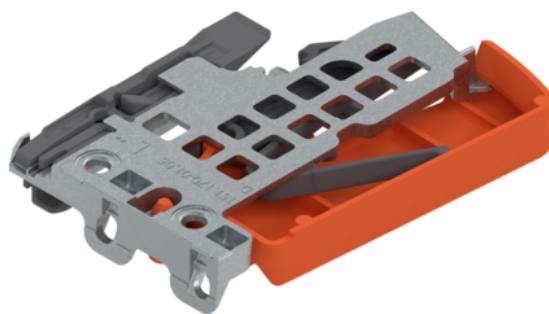

## Blum T51.1700.04 / TANDEM spojka, levá, oranžová

Artiklové číslo <b>78831/0327</b>	Tloušťka <b>0 mm</b>	Délka <b>0 mm</b>	Šířka <b>0 mm</b>
--------------------------------------	-------------------------	----------------------	----------------------

Spojka pro TANDEM. Seřízení výšky +3 mm bez nářadí.

#### Zásuvkové systémy, vodící kolejnice

Typ výsuvu **Skrytý výsuv**

Více informací <http://www.jafholz.cz/shop/kovani-zasuvkove-vysuvy/vysuvy/blum-t51170004--tandem-spojka--leva--oranzova~p1816499>

Naskenujte QR kód a přejděte přímo na stránku produktu v našem Online-Shopu.