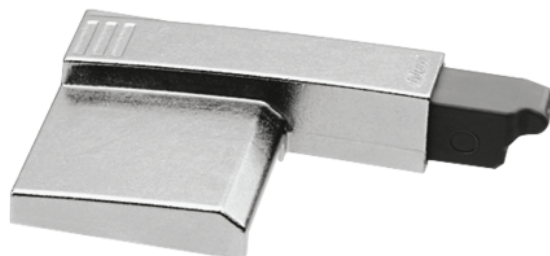

## Blum 973A6000 / BLUMOTION k nasazení, pro závěs 170°, naložené a polonaložené dveře, poniklované

Artiklové číslo	Tloušťka	Délka	Šířka
<b>78831/0417</b>	<b>0 mm</b>	<b>0 mm</b>	<b>0 mm</b>

BLUMOTION pro závěs se širokým úhlem otevření 170°, naložení v rohu nebo uprostřed.

### VLASTNOSTI

#### Nábytkové kování

Základní materiál	<b>Zinek</b>
Povrch	<b>Poniklované</b>
Montáž	<b>K nasunutí</b>
Číslo výrobce	<b>973A6000</b>