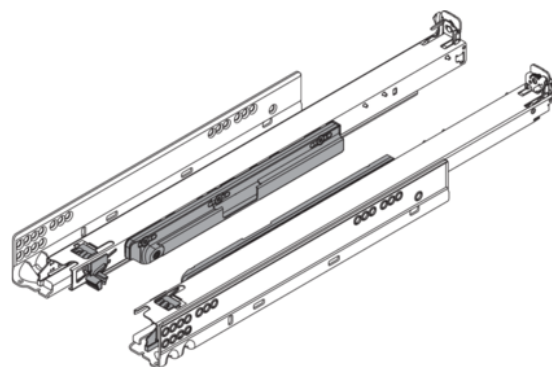

Blum 760H6000T / MOVENTO s nastavením TIP-ON, plný výsuv, verze pro spojku, L+P, nosnost 40kg, délka 600 mm, pozink

Artiklové číslo	Tloušťka	Délka	Šířka
78831/0485	0 mm	600 mm	0 mm

- > MOVENTO s nastavením TIP-ON
- > pro dřevěné zásuvky
- > synchronizovaný systém vodicích vozíků
- > plný výsuv
- > jmenovitá délka: 600 mm
- > dynamická nosnost: 40 kg
- > materiál: ocel
- > barva/povrch: pozink
- > verze pro spojku

78831/0331 (ZST.1160W) - synchronizační hřídel

VLASTNOSTI

SPECIFIKACE

Délka	600 mm
Hmotnost	2,891 kg
Nábytkové kování	
Produktová skupina	Zásuvkové výsuvy
Základní materiál	Ocel
Povrch	Pozink
Číslo výrobce	760H6000T
Nosnost	40 kg

Více informací <http://www.jafholz.cz/shop/kovani-zasuvkove-vysuvy/nabytkove-vysuvy/blum-760h6000t--movento-s-nastavenim-tip-on--plny-vysuv--verze-pro-spojku--lp--nosnost-40kg--delka-600-mm--pozink-p2470584>

Naskenujte QR kód a přejděte přímo na stránku produktu v našem Online-Shopu.

Nábytkové kování

Výsuv	Plný výsuv
Jmenovitá délka	600 mm
Provedení	Levá a pravá

Zásuvkové systémy, vodící kolejnice

Typ výsuvu	Skrytý výsuv
------------	---------------------