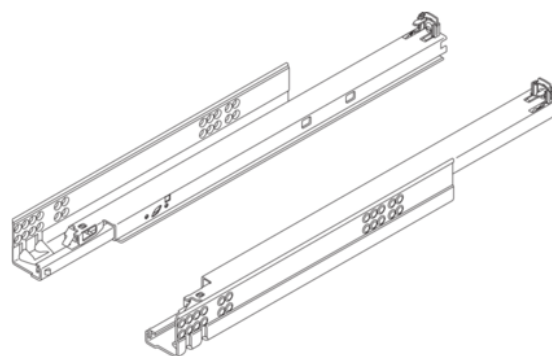

## Blum 560H4500C / TANDEM plus TIP-ON, plný výsuv, L+P, nosnost 30kg, délka 450 mm, pozink

Artiklové číslo	Tloušťka	Délka	Šířka
<b>76200/0078</b>	<b>0 mm</b>	<b>450 mm</b>	<b>0 mm</b>

- > jmenovitá délka: 450 mm
- > plný výsuv
- > materiál: ocel
- > dynamická nosnost: 30 kg
- > barva/povrch: pozink
- > verze pro spojku

Spojku pravou a levou je nutno objednat zvlášť:

78831/0327 (T51.1700.04) - spojka levá

78831/0329 (T51.1700.04) - spojka pravá

Pro bezúchytkové otvírání je nutné objednat zvlášť:

76200/0137 (T55.7150S) - sada TIP-ON

## SPECIFIKACE

Délka	<b>450 mm</b>
Hmotnost	<b>0,01 kg</b>
<b>Nábytkové kování</b>	
Produktová skupina	<b>Zásuvkové výsuvy</b>
Základní materiál	<b>Ocel</b>
Povrch	<b>Pozink</b>
Číslo výrobce	<b>560H4500C</b>
Nosnost	<b>30 kg</b>
Výsuv	<b>Plný výsuv</b>
Jmenovitá délka	<b>450 mm</b>