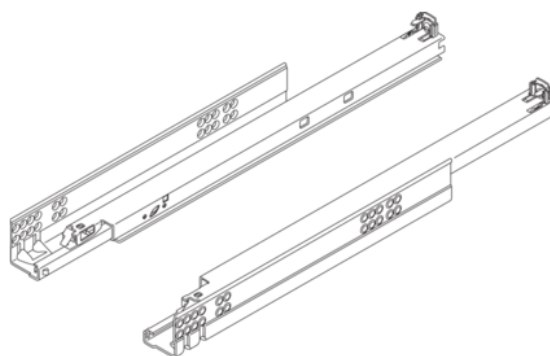

Blum 560H5000C / TANDEM plus TIP-ON, plný výsuv, L+P, nosnost 30kg, délka 500 mm, pozink

Artiklové číslo	Tloušťka	Délka	Šířka
76200/0079	0 mm	500 mm	0 mm

- > jmenovitá délka: 500 mm
- > plný výsuv
- > materiál: ocel
- > dynamická nosnost: 30 kg
- > barva/povrch: pozink
- > verze pro spojku

Spojku pravou a levou je nutno objednat zvlášť:

78831/0327 (T51.1700.04) - spojka levá

78831/0329 (T51.1700.04) - spojka pravá

Pro bezúchytkové otvírání je nutné objednat zvlášť:

76200/0137 (T55.7150S) - sada TIP-ON

76200/0135 (T55.000R) - sada pastorků

76200/0138 (T55.889W) - synchronizační hřídel

VLASTNOSTI

SPECIFIKACE

Délka	500 mm
Hmotnost	2,13 kg
Nábytkové kování	
Produktová skupina	Zásuvkové výsuvy
Základní materiál	Ocel
Povrch	Pozink
Číslo výrobce	560H5000C
Nosnost	30 kg
Výsuv	Plný výsuv
Jmenovitá délka	500 mm