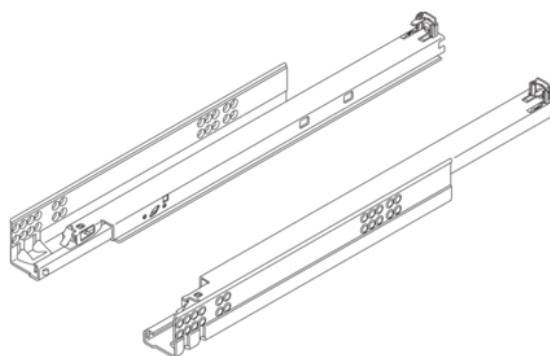

Blum 560H5000C / TANDEM plus TIP-ON skrytý plnovýsuv 500 mm, 30 kg, pozink

Artiklové číslo	Tloušťka	Délka	Šířka
76200/0079	0 mm	500 mm	0 mm

Verze pro spojku.

Spojku pravou a levou je nutno objednat zvlášť:

- 78831/0327 (T51.1700.04) - spojka levá
- 78831/0329 (T51.1700.04) - spojka pravá

Pro bezúchytkové otvírání je nutné objednat zvlášť:

- 76200/0137 (T55.7150S) - sada TIP-ON
- 76200/0135 (T55.000R) - sada pastorků
- 76200/0138 (T55.889W) - synchronizační hřídel

VLASTNOSTI

SPECIFIKACE

Délka	500 mm
Hmotnost	2,13 kg
Nábytkové kování	
Produktová skupina	Výsuvy
Základní materiál	Ocel
Povrch	Pozink
Číslo výrobce	560H5000C
Nosnost	30 kg
Výsuv	Plný výsuv
Jmenovitá délka	500 mm
Provedení	Levá a pravá
Zásuvkové systémy, vodící kolejnice	
Typ výsuvu	Skrytý výsuv