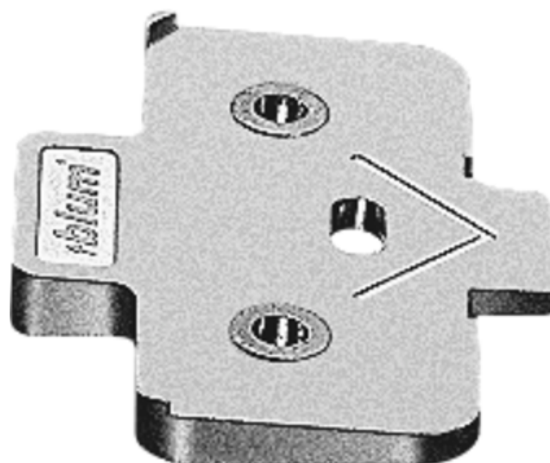

## Blum 171A5010 / Úhlový klín CLIP křížový + 5°, vzdálenost 0,8 mm, na vrut, poniklovaný

Artiklové číslo	Tloušťka	Délka	Šířka
<b>76200/0028</b>	<b>0 mm</b>	<b>0 mm</b>	<b>0 mm</b>

- > křížový tvar
- > úhel klínu: + 5°
- > materiál: zinek
- > povrch: poniklovaný
- > stohovatelné: ano
- > klínový hrot rozměry: 2.15 mm
- > délka: 41.8 mm
- > výška: 56.6 mm

### SPECIFIKACE

Hmotnost **0,024 kg**

#### Nábytkové kování

Povrch	<b>Poniklované</b>
Montáž	<b>K přišroubování</b>
Číslo výrobce	<b>171A5010</b>
Provedení	<b>Křížová</b>

#### Nábytkový závěs

Distance	<b>1 mm</b>
Nábytkový závěs	<b>Montážní podložky</b>
Montážní podložka	<b>CLIP</b>
Úhel klínu	<b>5°</b>
attr.Stapelbar	<b>Ano</b>
attr.Keilspitzmaß	<b>2,15 mm</b>

Více informací <http://www.jafholz.cz/shop/kovani/zavesy-nabytkove-a-specialni/blum-171a5010--uhlovy-klin-clip-krizovy--5--vzdalenost-0-8-mm--na-vrut--poniklovaný-p2547509>