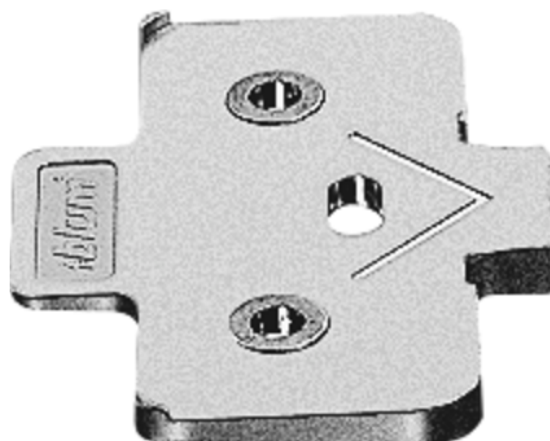

## Blum 171A5500 / Úhlový klín CLIP křížový - 5°, zvýšení 6 mm, na vrut, poniklovaný

Artiklové číslo	Tloušťka	Délka	Šířka
<b>76200/0031</b>	<b>0 mm</b>	<b>0 mm</b>	<b>0 mm</b>

- > křížový tvar
- > úhel klínu: - 5°
- > materiál: zinek
- > povrch: poniklovaný
- > stohovatelné: ne
- > klínový hrot rozměry: 0.92 mm
- > délka: 41.8 mm
- > výška: 56.6 mm

### SPECIFIKACE

Hmotnost **0,022 kg**

#### Nábytkové kování

Povrch	<b>Poniklované</b>
Montáž	<b>K přišroubování</b>
Číslo výrobce	<b>171A5500</b>
Provedení	<b>Křížová</b>

#### Nábytkový závěs

Distance	<b>6 mm</b>
Nábytkový závěs	<b>Montážní podložky</b>
Montážní podložka	<b>CLIP</b>
Úhel klínu	<b>-5°</b>
attr.Keilspitzmaß	<b>0,92 mm</b>

Více informací <http://www.jafholz.cz/shop/kovani/zavesy-nabytkove-a-specialni/blum-171a5500--uhlovy-klin-clip-krizovy---5--zvyseni-6-mm--na-vrut--poniklovany-p2547512>