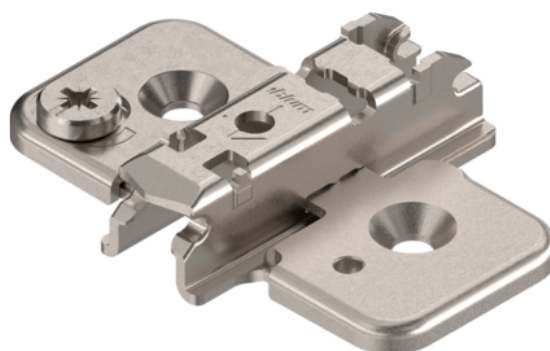

Blum 173H7130 / Montážní podložka CLIP křížová 37/32 mm, ocel, vruty, s excentrem, Z=3 mm, H=11,5 mm, poniklovaná

Artiklové číslo	Tloušťka	Délka	Šířka
76200/0032	0 mm	0 mm	0 mm

- > system montážní podložky: CLIP
- > tvar montážní podložky: křížová
- > zvýšení Z: 3 mm
- > výška H: 11,5 mm
- > materiál: ocel
- > povrch: poniklovaná
- > povrch spodní části: poniklovaná
- > upevnění: pro vruty do dřevotřísky
- > vzdálenost mezi upevňovacími pozicemi: 32 mm
- > vzdálenost přední hrany korpusu k 1.upevňovacímu otvoru: 37 mm
- > výškové seřízení montážní podložky: s excentrem

VLASTNOSTI

SPECIFIKACE

Hmotnost	0,03 kg
Nábytkové kování	
Základní materiál	Ocel
Povrch	Poniklované
Montáž	K přišroubování
Číslo výrobce	173H7130
Možnost nastavení	Pomocí excentru
Provedení	Křížová
Nábytkový závěs	
Distance	3 mm
Nábytkový závěs	Montážní podložky

Více informací <http://www.jafholz.cz/shop/kovani-/zavesy-nabytkove-a-specialni-/blum-173h7130--montazni-podlozka-clip-krizova-3732-mm--ocel--vruty--s-excentrem--z%253d3-mm--h%253d11-5-mm--poniklovana-p2547513>

Naskenujte QR kód a přejděte přímo na stránku produktu v našem Online-Shopu.

Nábytkový závěs

Montážní podložka

CLIP

Více informací <http://www.jafholz.cz/shop/kovani/zavesy-nabytkove-a-specialni/blum-173h7130--montazni-podlozka-clip-krizova-3732-mm--ocel--vruty--s-excentrem--z%253d3-mm--h%253d11-5-mm--poniklovana-p2547513>