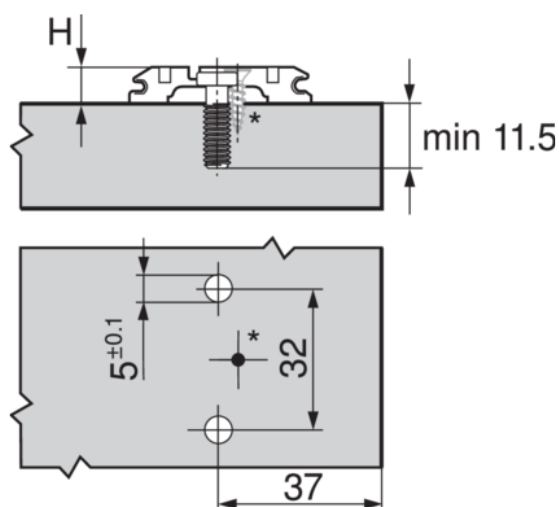

Blum 173L8130 / Montážní podložka CLIP křížová, ocel, s předmontovanými eurošrouby, s podélným otvorem, Z=3 mm, poniklovaná

Artiklové číslo	Tloušťka	Délka	Šířka
76200/0036	0 mm	0 mm	0 mm

- > systém mont. podložky: CLIP
- > tvar montážní podložky: křížový
- > zvýšení Z: 3 mm
- > výška H: 11,5 mm
- > materiál: ocel
- > povrch: poniklovaný
- > upevnění: s předmont. eurošr.
- > vzdálenost mezi upevňovacími pozicemi: 32 mm
- > vzdálenost přední hrany korpusu k 1. upevňovacímu otvoru: 37 mm
- > průměr upevňovacích otvorů: 5 mm
- > hloubka upevňovacích otvorů: 11,5 mm
- > výškové nastavení montážní podložky: s podélným otvorem

VLASTNOSTI

SPECIFIKACE

Hmotnost **0,028 kg**

Nábytkové kování

Základní materiál **Ocel**

Povrch **Poniklované**

Montáž **S předmontovanými eurošrouby**

Číslo výrobce **173L8130**

Možnost nastavení **V podélných otvorech**

Provedení **Křížová**

Nábytkový závěs

Distance **3 mm**

Více informací <http://www.jafholz.cz/shop/kovani/zavesy-nabytkove-a-specialni/blum-173l8130--montazni-podlozka-clip-krizova--ocel--s-predmontovanymi-eurošrouby--s-podelnym-otvorem--z%253d3-mm--poniklovana-p2547517>