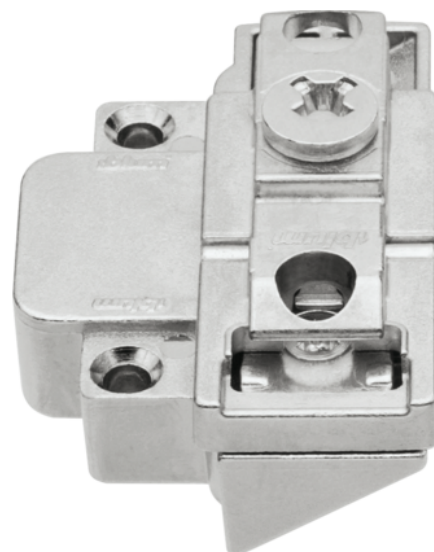

Blum 175H5B00 / Montážní podložka CLIP přímá 31 mm, zinek, vrut, s excentrem, pro úzke alurámečky, Z=0 mm, H=8,5 mm, levá, poniklovaná

Artiklové číslo	Tloušťka	Délka	Šířka
76200/0039	0 mm	0 mm	0 mm

- > systém montážní podložky: CLIP
- > tvar montážní podložky: přímý
- > zvýšení Z: 0 mm
- > výška H: 8,5 mm
- > materiál: zinek
- > povrch: poniklovaná
- > povrch spodní části: pozinkovana+poniklovaná
- > upevnění: hliníkové šrouby
- > vzdálenost mezi upevňovacími pozicemi: 31 mm
- > výškové seřízení montážní podložky: s excentrem

VLASTNOSTI

SPECIFIKACE

Nábytkové kování

Základní materiál	Zinek
Povrch	Poniklované
Montáž	K přišroubování
Provedení	Levá
Číslo výrobce	175H5B00
Možnost nastavení	Pomocí excentru
Provedení	Rovná

Nábytkový závěs

Distance	0 mm
Nábytkový závěs	Montážní podložky
Montážní podložka	CLIP

Více informací <http://www.jafholz.cz/shop/kovani-/zavesy-nabytkove-a-specialni-/blum-175h5b00--montazni-podlozka-clip-prima-31-mm--zinek--vrut--s-excentrem--pro-uzke-aluramecky--z%253d0-mm--h%253d8-5-mm--leva--poniklovana-p2547520>