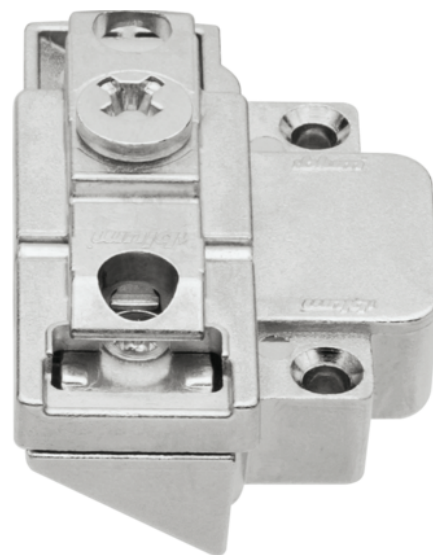

## Blum 175H5B00 / Montážní podložka CLIP přímá 31 mm, zinek, vrut, s excentrem, pro úzke alurámečky, Z=0 mm, H=8,5 mm, pravá, poniklovaná

Artiklové číslo	Tloušťka	Délka	Šířka
<b>76200/0040</b>	<b>0 mm</b>	<b>0 mm</b>	<b>0 mm</b>

- > systém montážní podložky: CLIP
- > tvar montážní podložky: přímý
- > zvýšení Z: 0 mm
- > výška H: 8,5 mm
- > materiál: zinek
- > povrch: poniklovaná
- > povrch spodní části: pozinkovana+poniklovaná
- > upevnění: hliníkové šrouby
- > vzdálenost mezi upevňovacími pozicemi: 31 mm
- > výškové seřízení montážní podložky: s excentrem

#### Nábytkové kování

Základní materiál	<b>Zinek</b>
Povrch	<b>Poniklované</b>
Montáž	<b>K přišroubování</b>
Provedení	<b>Pravá</b>
Číslo výrobce	<b>175H5B00</b>
Možnost nastavení	<b>Pomocí excentru</b>
Provedení	<b>Rovná</b>

#### Nábytkový závěs

Distance	<b>0 mm</b>
Nábytkový závěs	<b>Montážní podložky</b>
Montážní podložka	<b>CLIP</b>

Více informací <http://www.jafholz.cz/shop/kovani/zavesy-nabytkove-a-specialni/blum-175h5b00--montazni-podlozka-clip-prima-31-mm--zinek--vrut--s-excentrem--pro-uzke-aluramecky--z%253d0-mm--h%253d8-5-mm--prava--poniklovana~p2547521>