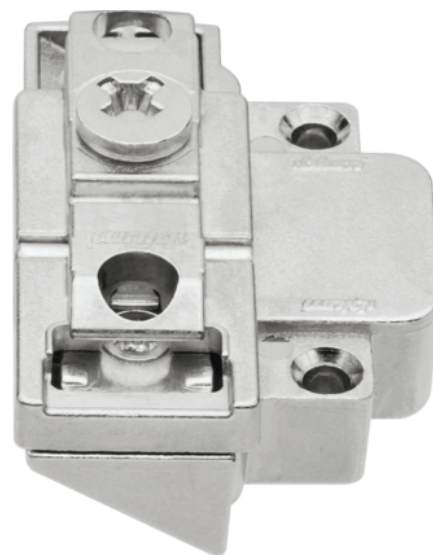

Blum 175H5B00 / Montážní podložka CLIP přímá 31 mm, zinek, vrut, s excentrem, pro úzke alurámečky, Z=0 mm, H=8,5 mm, pravá, poniklovaná

Artiklové číslo	Tloušťka	Délka	Šířka
76200/0040	0 mm	0 mm	0 mm

- > systém montážní podložky: CLIP
- > tvar montážní podložky: přímý
- > zvýšení Z: 0 mm
- > výška H: 8,5 mm
- > materiál: zinek
- > povrch: poniklovaná
- > povrch spodní části: pozinkovana+poniklovaná
- > upevnění: hliníkové šrouby
- > vzdálenost mezi upevňovacími pozicemi: 31 mm
- > výškové seřízení montážní podložky: s excentrem

VLASTNOSTI

SPECIFIKACE

Nábytkové kování

Základní materiál	Zinek
Povrch	Poniklované
Montáž	K přišroubování
Provedení	Pravá
Číslo výrobce	175H5B00
Možnost nastavení	Pomocí excentru
Provedení	Rovná

Nábytkový závěs

Distance	0 mm
Nábytkový závěs	Montážní podložky
Montážní podložka	CLIP

Více informací <http://www.jafholz.cz/shop/kovani/zavesy-nabytkove-a-specialni/blum-175h5b00--montazni-podlozka-clip-prima-31-mm--zinek--vrut--s-excentrem--pro-uzke-aluramecky--z%253d0-mm--h%253d8-5-mm--prava--poniklovana~p2547521>