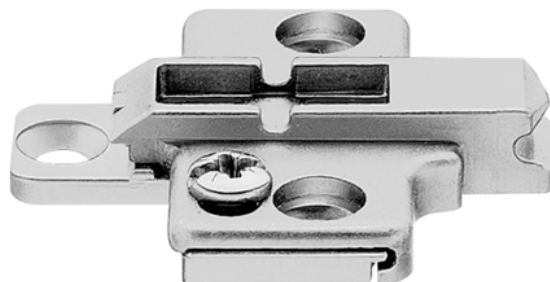

Blum 175H7100 / Montážní podložka CLIP křížová 37/32 mm, zinek, vruty, dvojdílná, Z=0 mm, H=8,5 mm, poniklovaná

Artiklové číslo 76200/0041	Tloušťka 0 mm	Délka 0 mm	Šířka 0 mm
--------------------------------------	-------------------------	----------------------	----------------------

- > system montážní podložky: CLIP
- > tvar montážní podložky: křížová
- > zvýšení Z: 0 mm
- > výška H: 8,5 mm
- > materiál: zinek
- > povrch: poniklovaná
- > povrch spodní části: blank
- > upevnění: pro eurošrouby
- > vzdálenost mezi upevňovacími pozicemi: 32 mm
- > vzdálenost přední hrany korpusu k 1.upevňovacímu otvoru: 37 mm
- > výškové seřízení montážní podložky: prostř. spodního a horního dílu/
šroub

VLASTNOSTI

SPECIFIKACE

Nábytkové kování	
Základní materiál	Zinek
Povrch	Poniklované
Montáž	K přišroubování
Číslo výrobce	175H7100
Možnost nastavení	Dvojdílná, spodní a horní část
Provedení	Křížová
Nábytkový závěs	
Distance	0 mm
Nábytkový závěs	Montážní podložky
Montážní podložka	CLIP

Více informací <http://www.jafholz.cz/shop/kovani-/zavesy-nabytkove-a-specialni-/blum-175h7100--montazni-podlozka-clip-krizova-3732-mm--zinek--vruty--dvojdilna--z%253d0-mm--h%253d8-5-mm--poniklovana-p2547522>