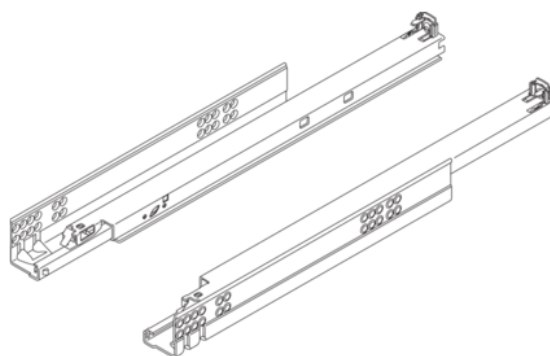

Blum 560H4000C / TANDEM plus TIP-ON, plný výsuv, L+P, nosnost 30kg, délka 400 mm, pozink

Artiklové číslo	Tloušťka	Délka	Šířka
76200/0077	0 mm	400 mm	0 mm

- > jmenovitá délka: 400 mm
- > plný výsuv
- > materiál: ocel
- > dynamická nosnost: 30 kg
- > barva/povrch: pozink
- > verze pro spojku

Spojku pravou a levou je nutno objednat zvlášť:

78831/0327 (T51.1700.04) - spojka levá

78831/0329 (T51.1700.04) - spojka pravá

Pro bezúchytkové otvírání je nutné objednat zvlášť:

76200/0137 (T55.7150S) - sada TIP-ON

76200/0135 (T55.000R) - sada pastorků

76200/0138 (T55.889W) - synchronizační hřídel

VLASTNOSTI

SPECIFIKACE

Délka	400 mm
Hmotnost	0,01 kg
Nábytkové kování	
Produktová skupina	Zásuvkové výsuvy
Základní materiál	Ocel
Povrch	Pozink
Číslo výrobce	560H4000C
Nosnost	30 kg
Výsuv	Plný výsuv
Jmenovitá délka	400 mm

Více informací <http://www.jafholz.cz/shop/kovani-zasuvkove-vysuvy/nabytkove-vysuvy/blum-560h4000c--tandem-plus-tip-on--plny-vysuv--lp--nosnost-30kg--delka-400-mm--pozink-p2547550>

Naskenujte QR kód a přejděte přímo na stránku produktu v našem Online-Shopu.