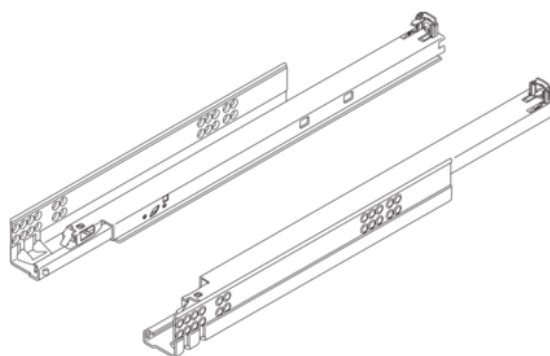

Blum 560H5500C / TANDEM plus TIP-ON, plný výsuv, L+P, nosnost 30kg, délka 550 mm, pozink

Artiklové číslo	Tloušťka	Délka	Šířka
76200/0080	0 mm	550 mm	0 mm

- > jmenovitá délka: 550 mm
- > plný výsuv
- > materiál: ocel
- > dynamická nosnost: 30 kg
- > barva/povrch: pozink
- > verze pro spojku

Spojku pravou a levou je nutno objednat zvlášť:

78831/0327 (T51.1700.04) - spojka levá

78831/0329 (T51.1700.04) - spojka pravá

Pro bezúchytkové otvírání je nutné objednat zvlášť:

76200/0137 (T55.7150S) - sada TIP-ON

76200/0135 (T55.000R) - sada pastorků

76200/0138 (T55.889W) - synchronizační hřídel

VLASTNOSTI

SPECIFIKACE

Délka	550 mm
Hmotnost	0,01 kg
Nábytkové kování	
Produktová skupina	Zásuvkové výsuvy
Základní materiál	Ocel
Povrch	Pozink
Číslo výrobce	560H5500C
Nosnost	30 kg
Výsuv	Plný výsuv
Jmenovitá délka	550 mm