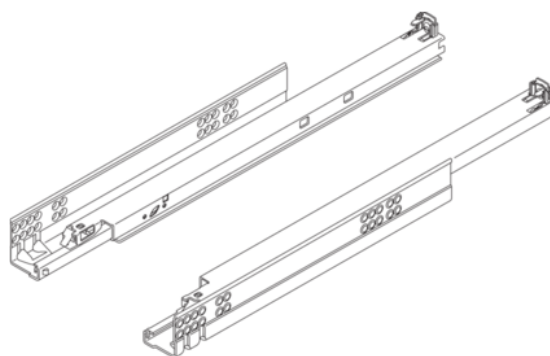

## Blum 560H5500C / TANDEM plus TIP-ON skrytý plnovýsuv 550 mm, 30 kg, pozink

Artiklové číslo	Tloušťka	Délka	Šířka
<b>76200/0080</b>	<b>0 mm</b>	<b>550 mm</b>	<b>0 mm</b>

Verze pro spojku.

Spojku pravou a levou je nutno objednat zvlášť:

- 78831/0327 (T51.1700.04) - spojka levá
- 78831/0329 (T51.1700.04) - spojka pravá

Pro bezúchytkové otvírání je nutné objednat zvlášť:

- 76200/0137 (T55.7150S) - sada TIP-ON
- 76200/0135 (T55.000R) - sada pastorků
- 76200/0138 (T55.889W) - synchronizační hřídel

### SPECIFIKACE

Délka	<b>550 mm</b>
Hmotnost	<b>0,01 kg</b>
<b>Nábytkové kování</b>	
Produktová skupina	<b>Výsuvy</b>
Základní materiál	<b>Ocel</b>
Povrch	<b>Pozink</b>
Číslo výrobce	<b>560H5500C</b>
Nosnost	<b>30 kg</b>
Výsuv	<b>Plný výsuv</b>
Jmenovitá délka	<b>550 mm</b>
Provedení	<b>Levá a pravá</b>
<b>Zásuvkové systémy, vodící kolejnice</b>	
Typ výsuvu	<b>Skrytý výsuv</b>