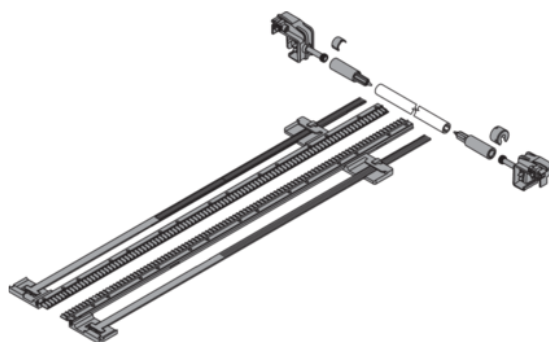

Blum ZST.410TV / TANDEM sada boční stabilizace pro plný výsuv, NL=410 mm, KB=1400 mm, RAL 7037 prachově šedá

| | | | |
|-------------------|-------------|---------------|-------------|
| Artiklové číslo | Tloušťka | Délka | Šířka |
| 76200/0164 | 0 mm | 410 mm | 0 mm |

Pro dřevěné zásuvky o tloušťce materiálu 11-16 mm. Ke zkrácení, pro šířku korpusu 1400 mm. Není kompatibilní s TIP-ON.

Jmenovitá délka do 410 mm.

VLASTNOSTI

SPECIFIKACE

| | |
|--|---|
| Délka | 410 mm |
| Hmotnost | 0,5 kg |
| Nábytkové kování | |
| Produktová skupina | Zásuvkové výsuvy - příslušenství |
| Barevný kód RAL | 7037 |
| Barva | Prachově šedá |
| Číslo výrobce | ZST.410TV |
| Výsuv | Plný výsuv |
| Jmenovitá délka | 410 mm |
| Šířka korpusu | 1400 mm |
| Provedení | Levá a pravá |
| Zásuvkové systémy, vodící kolejnice | |
| Typ výsuvu | Skrytý výsuv |

Více informací <http://www.jafholz.cz/shop/kovani-/zasuvkove-vysuvy/nabytkove-vysuvy/blum-zst410tv--tandem-sada-bocni-stabilizace-pro-plny-vysuv--nl%253d410-mm--kb%253d1400-mm--ral-7037-prachove-seda-p2548815>