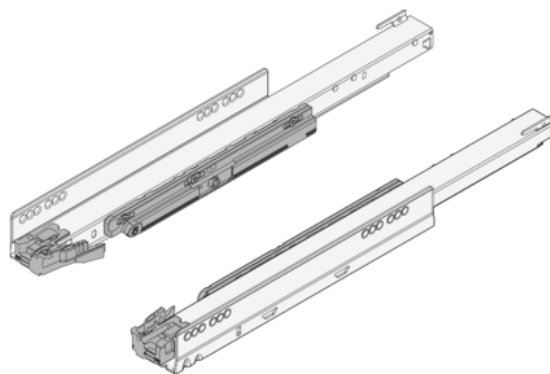

Blum 750.3001T / LEGRABOX korpusová lišta s TIP-ON, plný výsuv, nosnost 40kg, NL=300 mm, pozink, pár L+P

Artiklové číslo	Tloušťka	Délka	Šířka
78831/0590	0 mm	300 mm	0 mm

- > LEGRABOX korpusová lišta s nastavením TIP-ON
- > synchronizovaný systém vodicích vozíků
- > plný výsuv
- > jmenovitá délka: 300 mm
- > dynamická nosnost: 40 kg
- > materiál: ocel
- > barva/povrch: pozink
- > verze pro spojku
- > rozsah artiklu: pravá+levá

VLASTNOSTI

SPECIFIKACE

Délka	300 mm
Hmotnost	1,4 kg
Nábytkové kování	
Produktová skupina	Box systémy
Základní materiál	Ocel
Povrch	Pozink
Číslo výrobce	750.3001T
Nosnost	40 kg
Výsuv	Plný výsuv
Jmenovitá délka	300 mm
Provedení	Levá a pravá

Více informací <http://www.jafholz.cz/shop/kovani-zasuvkove-vysuvy/-systemy-s-dutou-bocnici-jednoduche-bocnice/blum-7503001t--legrabox-korpusova-lista-s-tip-on--plny-vysuv--nosnost-40kg--nl%253d300-mm--pozink--par-lp-p2548828>