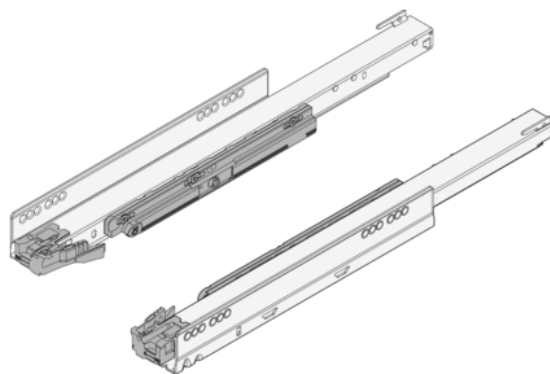

Blum 750.4501T / LEGRABOX korpusová lišta s TIP-ON, plný výsuv, nosnost 40kg, NL=450 mm, pozink, pár L+P

Artiklové číslo	Tloušťka	Délka	Šířka
78831/0593	0 mm	450 mm	0 mm

- > LEGRABOX korpusová lišta s nastavením TIP-ON
- > synchronizovaný systém vodicích vozíků
- > plný výsuv
- > jmenovitá délka: 450 mm
- > dynamická nosnost: 40 kg
- > materiál: ocel
- > barva/povrch: pozink
- > verze pro spojku
- > rozsah artiklu: pravá+levá

VLASTNOSTI

SPECIFIKACE

Délka	450 mm
Hmotnost	2 kg
Nábytkové kování	
Produktová skupina	Box systémy
Základní materiál	Ocel
Povrch	Pozink
Číslo výrobce	750.4501T
Nosnost	40 kg
Výsuv	Plný výsuv
Jmenovitá délka	450 mm
Provedení	Levá a pravá

Více informací <http://www.jafholz.cz/shop/kovani-zasuvkove-vysuvy/-systemy-s-dutou-bocnici-jednoduche-bocnice/blum-7504501t--legrabox-korpusova-lista-s-tip-on--plny-vysuv--nosnost-40kg--nl%253d450-mm--pozink--par-lp-p2548831>