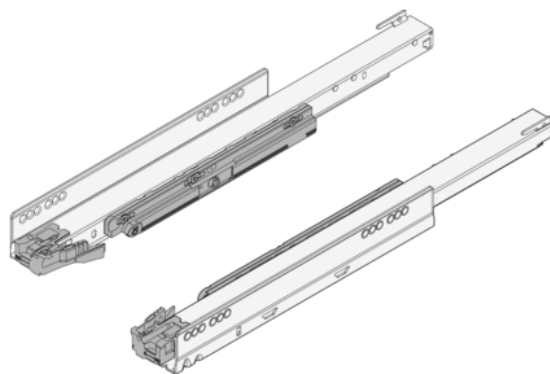

## Blum 750.5001T / LEGRABOX korpusová lišta s TIP-ON, plný výsuv, nosnost 40kg, NL=500 mm, pozink, pár L+P

Artiklové číslo <b>78831/0594</b>	Tloušťka <b>0 mm</b>	Délka <b>500 mm</b>	Šířka <b>0 mm</b>
--------------------------------------	-------------------------	------------------------	----------------------

- > LEGRABOX korpusová lišta s nastavením TIP-ON
- > synchronizovaný systém vodicích vozíků
- > plný výsuv
- > jmenovitá délka: 500 mm
- > dynamická nosnost: 40 kg
- > materiál: ocel
- > barva/povrch: pozinkováno
- > verze pro spojku
- > rozsah artiklu: pravá+levá

## SPECIFIKACE

Délka	<b>500 mm</b>
Hmotnost	<b>2,2 kg</b>
<b>Nábytkové kování</b>	
Produktová skupina	<b>Box systémy</b>
Základní materiál	<b>Ocel</b>
Povrch	<b>Pozink</b>
Číslo výrobce	<b>750.5001T</b>
Nosnost	<b>40 kg</b>
Výsuv	<b>Plný výsuv</b>
Jmenovitá délka	<b>500 mm</b>
Provedení	<b>Levá a pravá</b>

Více informací <http://www.jafholz.cz/shop/kovani-zasuvkove-vysuvy/-systemy-s-dutou-bocnici-jednoduche-bocnice/blum-7505001t--legrabox-korpusova-lista-s-tip-on--plny-vysuv--nosnost-40kg--nl%253d500-mm--pozink--par-lp-p2548832>