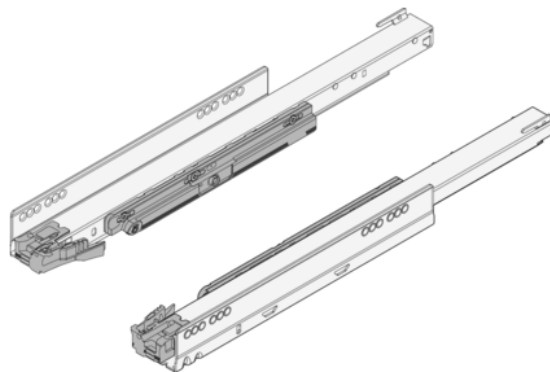

## Blum 750.5501T / LEGRABOX korpusová lišta s TIP-ON, plný výsuv, nosnost 40kg, NL=550 mm, pozink, pár L+P

Artiklové číslo <b>78831/0595</b>	Tloušťka <b>0 mm</b>	Délka <b>550 mm</b>	Šířka <b>0 mm</b>
--------------------------------------	-------------------------	------------------------	----------------------

- > LEGRABOX korpusová lišta s nastavením TIP-ON
- > synchronizovaný systém vodicích vozíků
- > plný výsuv
- > jmenovitá délka: 550 mm
- > dynamická nosnost: 40 kg
- > materiál: ocel
- > barva/povrch: pozink
- > verze pro spojku
- > rozsah artiklu: pravá+levá

## SPECIFIKACE

Délka	<b>550 mm</b>
Hmotnost	<b>2,4 kg</b>
<b>Nábytkové kování</b>	
Produktová skupina	<b>Box systémy</b>
Základní materiál	<b>Ocel</b>
Povrch	<b>Pozink</b>
Číslo výrobce	<b>750.5501T</b>
Nosnost	<b>40 kg</b>
Výsuv	<b>Plný výsuv</b>
Jmenovitá délka	<b>550 mm</b>
Provedení	<b>Levá a pravá</b>

Více informací <http://www.jafholz.cz/shop/kovani-zasuvkove-vysuvy/-systemy-s-dutou-bocnici-jednoduche-bocnice/blum-7505501t--legrabox-korpusova-lista-s-tip-on--plny-vysuv--nosnost-40kg--nl%253d550-mm--pozink--par-lp-p2548833>