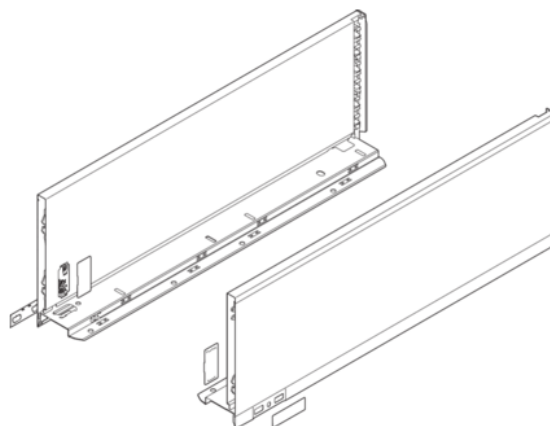

Blum 770C3002S/ LEGRABOX pure bočnice, výška C (177 mm), NL=300 mm, hedvábně bílá matná, pár L+P

Artiklové číslo	Tloušťka	Délka	Šířka
78831/0643	0 mm	300 mm	0 mm

- > typ výsuvu: LEGRABOX bočnice
- > výška bočnic: C (177,0 mm)
- > řešení designu: LEGRABOX pure
- > materiál: ocel
- > design: hladký
- > jmenovitá délka: 300 mm
- > spojení bočnice s čelem: čelní kování
- > spojení bočnice se zadní stěnou: naklapnutím (ocelová zadní stěna nebo držák zadní dřevěné stěny)
- > délka horní hrany bočnice (vnitřní rozměr zásuvky): 289.8 mm
- > montážní míry pro bočnice (vnitřní stěna korpusu k vnější hraně dna): 17 mm
- > nastavení výšky: ano
- > upevnění dna na bočnici: zaklesnutím nebo přišroubováním
- > síla dna: 16 mm

Sada obsahuje:

- > 1× bočnice vlevo/vpravo
- > 2× opatření značkou zákazníka
- > 2× krytka

VLASTNOSTI

SPECIFIKACE

Délka	300 mm
Hmotnost	1,8 kg
Nábytkové kování	
Produktová skupina	Box systémy
Základní materiál	Ocel
Povrch	Matný
Barva	Hedvábně bílá