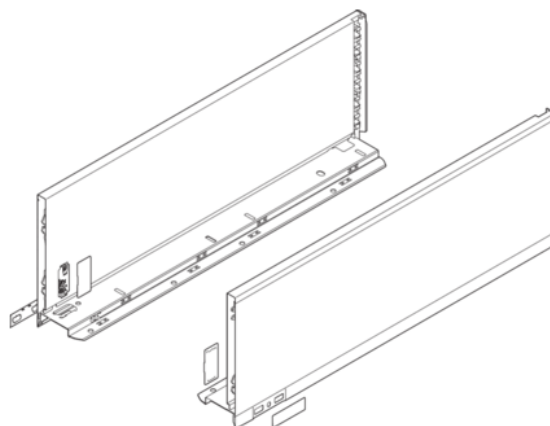

## Blum 770C5002S / LEGRABOX pure bočnice, výška C (177 mm), NL=500 mm, hedvábně bílá matná, pár L+P

Artiklové číslo	Tloušťka	Délka	Šířka
<b>78831/0647</b>	<b>0 mm</b>	<b>500 mm</b>	<b>0 mm</b>

- > typ výsuvu: LEGRABOX bočnice
- > výška bočnic: C (177,0 mm)
- > řešení designu: LEGRABOX pure
- > materiál: ocel
- > design: hladký
- > jmenovitá délka: 500 mm
- > spojení bočnice s čelem: čelní kování
- > spojení bočnice se zadní stěnou: naklapnutím (ocelová zadní stěna nebo držák zadní dřevěné stěny)
- > délka horní hrany bočnice (vnitřní rozměr zásuvky): 489.8 mm
- > montážní míry pro bočnice (vnitřní stěna korpusu k vnější hraně dna): 17 mm
- > nastavení výšky: ano
- > upevnění dna na bočnici: zaklesnutím nebo přišroubováním
- > síla dna: 16 mm

### Sada obsahuje:

- > 1× bočnice vlevo/vpravo
- > 2× opatření značkou zákazníka
- > 2× krytka