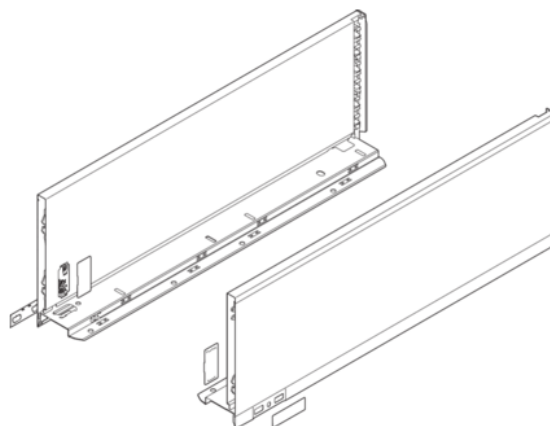

## Blum 770C5502S / LEGRABOX pure bočnice, výška C (177 mm), NL=550 mm, hedvábně bílá matná, pár L+P

Artiklové číslo	Tloušťka	Délka	Šířka
<b>78831/0648</b>	<b>0 mm</b>	<b>550 mm</b>	<b>0 mm</b>

- > typ výsuvu: LEGRABOX bočnice
- > výška bočnic: C (177,0 mm)
- > řešení designu: LEGRABOX pure
- > materiál: ocel
- > design: hladký
- > jmenovitá délka: 550 mm
- > spojení bočnice s čelem: čelní kování
- > spojení bočnice se zadní stěnou: naklapnutím (ocelová zadní stěna nebo držák zadní dřevěné stěny)
- > délka horní hrany bočnice (vnitřní rozměr zásuvky): 539.8 mm
- > montážní míry pro bočnice (vnitřní stěna korpusu k vnější hraně dna): 17 mm
- > nastavení výšky: ano
- > upevnění dna na bočnici: zaklesnutím nebo přišroubováním
- > síla dna: 16 mm

### Sada obsahuje:

- > 1× bočnice vlevo/vpravo
- > 2× opatření značkou zákazníka
- > 2× krytka