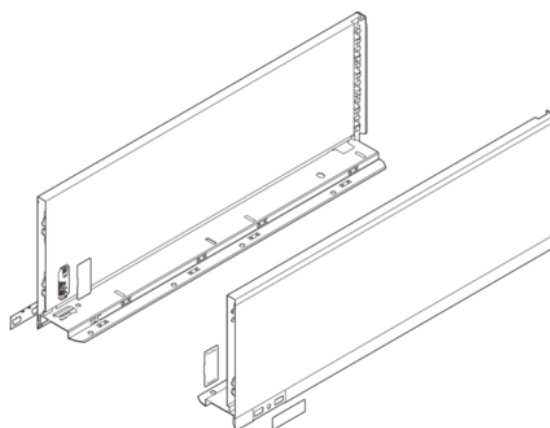

Blum 770C4502S / LEGRABOX pure bočnice, výška C (177 mm), NL=450 mm, orion šedá matná, pár L+P

Artiklové číslo	Tloušťka	Délka	Šířka
78831/0662	0 mm	450 mm	0 mm

- > typ výsuvu: LEGRABOX bočnice
- > výška bočnic: C (177,0 mm)
- > řešení designu: LEGRABOX pure
- > materiál: ocel
- > design: hladký
- > jmenovitá délka: 450 mm
- > spojení bočnice s čelem: čelní kování
- > spojení bočnice se zadní stěnou: naklapnutím (ocelová zadní stěna nebo držák zadní dřevěné stěny)
- > délka horní hrany bočnice (vnitřní rozměr zásuvky): 439.8 mm
- > montážní míry pro bočnice (vnitřní stěna korpusu k vnější hraně dna): 17 mm
- > nastavení výšky: ano
- > upevnění dna na bočnici: zaklesnutím nebo přišroubováním
- > síla dna: 16 mm

Sada obsahuje:

- > 1× bočnice vlevo/vpravo
- > 2× opatření značkou zákazníka
- > 2× krytka

VLASTNOSTI

SPECIFIKACE

Délka	450 mm
Hmotnost	2,1 kg
Nábytkové kování	
Produktová skupina	Box systémy
Základní materiál	Ocel
Povrch	Matný
Barva	Orion šedá