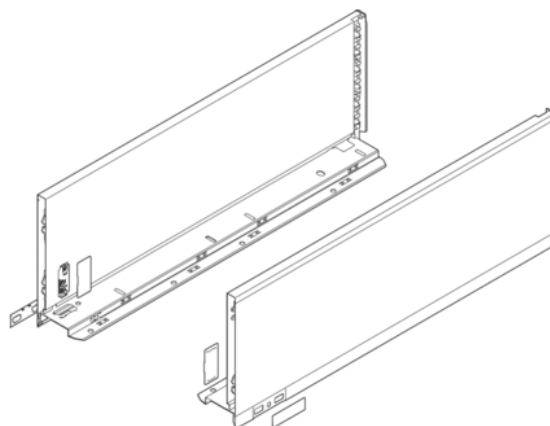

Blum 770C5002S / LEGRABOX pure bočnice, výška C (177 mm), NL=500 mm, orion šedá matná, pár L+P

| | | | |
|-------------------|-------------|---------------|-------------|
| Artiklové číslo | Tloušťka | Délka | Šířka |
| 78831/0663 | 0 mm | 500 mm | 0 mm |

- > typ výsuvu: LEGRABOX bočnice
- > výška bočnic: C (177,0 mm)
- > řešení designu: LEGRABOX pure
- > materiál: ocel
- > design: hladký
- > jmenovitá délka: 500 mm
- > spojení bočnice s čelem: čelní kování
- > spojení bočnice se zadní stěnou: naklapnutím (ocelová zadní stěna nebo držák zadní dřevěné stěny)
- > délka horní hrany bočnice (vnitřní rozměr zásuvky): 489.8 mm
- > montážní míry pro bočnice (vnitřní stěna korpusu k vnější hraně dna): 17 mm
- > nastavení výšky: ano
- > upevnění dna na bočnici: zaklesnutím nebo přišroubováním
- > síla dna: 16 mm

Sada obsahuje:

- > 1× bočnice vlevo/vpravo
- > 2× opatření značkou zákazníka
- > 2× krytka

VLASTNOSTI

SPECIFIKACE

| | |
|-------------------------|--------------------|
| Délka | 500 mm |
| Hmotnost | 2,2 kg |
| Nábytkové kování | |
| Produktová skupina | Box systémy |
| Základní materiál | Ocel |
| Povrch | Matný |
| Barva | Orion šedá |