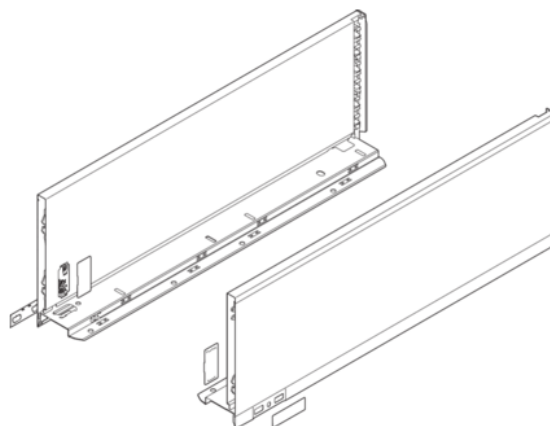

Blum 770C5502S / LEGRABOX pure bočnice, výška C (177 mm), NL=550 mm, orion šedá matná, pár L+P

Artiklové číslo	Tloušťka	Délka	Šířka
78831/0664	0 mm	550 mm	0 mm

- > typ výsuvu: LEGRABOX bočnice
- > výška bočnic: C (177,0 mm)
- > řešení designu: LEGRABOX pure
- > materiál: ocel
- > design: hladký
- > jmenovitá délka: 550 mm
- > spojení bočnice s čelem: čelní kování
- > spojení bočnice se zadní stěnou: naklapnutím (ocelová zadní stěna nebo držák zadní dřevěné stěny)
- > délka horní hrany bočnice (vnitřní rozměr zásuvky): 539.8 mm
- > montážní míry pro bočnice (vnitřní stěna korpusu k vnější hraně dna): 17 mm
- > nastavení výšky: ano
- > upevnění dna na bočnici: zaklesnutím nebo přišroubováním
- > síla dna: 16 mm

Sada obsahuje:

- > 1× bočnice vlevo/vpravo
- > 2× opatření značkou zákazníka
- > 2× krytka

VLASTNOSTI

SPECIFIKACE

Délka	550 mm
Hmotnost	2,3 kg
Nábytkové kování	
Produktová skupina	Box systémy
Základní materiál	Ocel
Povrch	Matný
Barva	Orion šedá