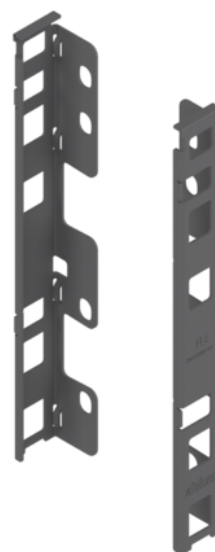

Blum ZB7C000S / LEGRABOX držák pro dřevěnou zadní stěnu, výška C (193 mm), orion šedá matná, pár L+P

Artiklové číslo	Tloušťka	Délka	Šířka
78831/0691	0 mm	0 mm	0 mm

- > držák pro dřevěnou zadní stěnu
- > systém vedení: LEGRABOX
- > výška: 146.1 mm
- > potřebný prostor v korpusu: C (193 mm)
- > materiál: ocel
- > barva/povrch: orion šedá matná
- > rozsah artiklu: pravá+levá

VLASTNOSTI

SPECIFIKACE

Hmotnost **0,05 kg**

Nábytkové kování

Produktová skupina	Box systémy
Základní materiál	Ocel
Povrch	Matný
Barva	Orion šedá
Číslo výrobce	ZB7C000S
Výška	146.1 mm
Provedení	Levá a pravá

Více informací <http://www.jafholz.cz/shop/kovani-/zasuvkove-vysuvky/-systemy-s-dutou-bocnici--jednoduche-bocnice/blum-zb7c000s--legrabox-drzak-pro-drevenou-zadni-stenu--vyska-c-193-mm--orion-seda-matna--par-lp-p2550244>