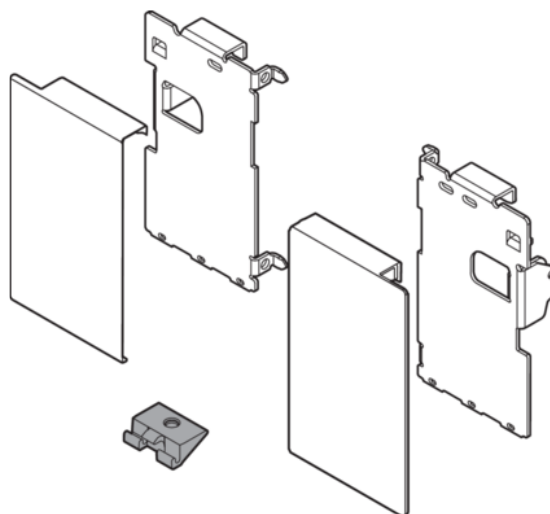

## Blum ZI7.0MS0 / LEGRABOX upevnění čela pro vnitřní zásuvku, výška M, hedvábně bílá matná, pár L+P

Artiklové číslo <b>78831/0697</b>	Tloušťka <b>0 mm</b>	Délka <b>0 mm</b>	Šířka <b>0 mm</b>
--------------------------------------	-------------------------	----------------------	----------------------

- > systém vedení: LEGRABOX
- > typ čelního kování: pro vnitřní zásuvku
- > řešení designu: LEGRABOX pure
- > varianta čelního kování: výška M
- > materiál: ocel
- > barva/povrch: hedvábně bílá matná
- > spojení čelního upevnění s předním dílem: přišroubováním
- > spojení čelního kování s bočnicí: vsazením
- > doplňky: krytky, zarážka, šrouby, přibaleny
- > rozsah artiklu: pravá+levá

### Sada obsahuje:

- > 1× upevnění čela vlevo/vpravo
- > 1× krytky zvenku vlevo/vpravo
- > 1× podpěra dna
- > 4× šrouby