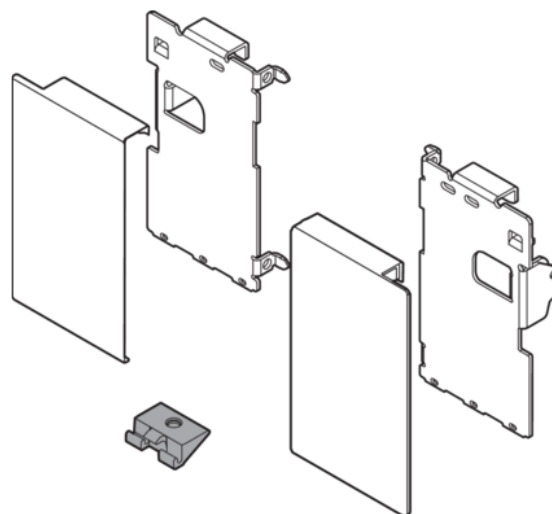

Blum ZI7.0MS0 / LEGRABOX upevnění čela pro vnitřní zásuvku, výška M, hedvábně bílá matná, pár L+P

Artiklové číslo 78831/0697	Tloušťka 0 mm	Délka 0 mm	Šířka 0 mm
--------------------------------------	-------------------------	----------------------	----------------------

- > systém vedení: LEGRABOX
- > typ čelního kování: pro vnitřní zásuvku
- > řešení designu: LEGRABOX pure
- > varianta čelního kování: výška M
- > materiál: ocel
- > barva/povrch: hedvábně bílá matná
- > spojení čelního upevnění s předním dílem: přišroubováním
- > spojení čelního kování s bočnicí: vsazením
- > doplňky: krytky, zarážka, šrouby, přibaleny
- > rozsah artiklu: pravá+levá

Sada obsahuje:

- > 1× upevnění čela vlevo/vpravo
- > 1× krytky zvenku vlevo/vpravo
- > 1× podpěra dna
- > 4× šrouby

VLASTNOSTI

SPECIFIKACE

Hmotnost **0,2 kg**

Nábytkové kování

Produktová skupina **Box systémy**

Základní materiál **Ocel**

Povrch **Matný**

Barva **Hedvábně bílá**

Číslo výrobce **ZI7.0MS0**

Provedení **Levá a pravá**

Více informací <http://www.jafholz.cz/shop/kovani-/zasuvkove-vysuvky/-systemy-s-dotou-bocnici--jednoduche-bocnice/blum-zi70ms0--legrabox-upevneni-cela-pro-vnitri-zasuvku--vyska-m--hedvabne-bila-matna--par-lp-p2550260>