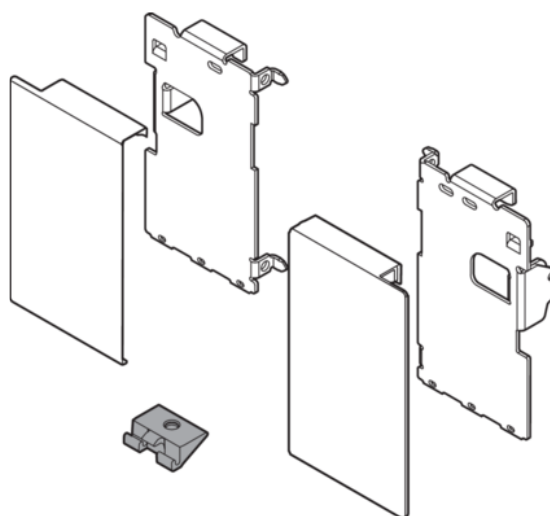

## Blum ZI7.0MS0 / LEGRABOX upevnění čela pro vnitřní zásuvku, výška M, orion šedá matná, pár L+P

Artiklové číslo	Tloušťka	Délka	Šířka
<b>78831/0698</b>	<b>0 mm</b>	<b>0 mm</b>	<b>0 mm</b>

- > systém vedení: LEGRABOX
- > typ čelního kování: pro vnitřní zásuvku
- > řešení designu: LEGRABOX pure
- > varianta čelního kování: výška M
- > materiál: ocel
- > barva/povrch: orion šedá
- > spojení čelního upevnění s předním dílem: přišroubováním
- > spojení čelního kování s bočnicí: vsazením
- > doplňky: krytky, zarážka, šrouby, příbaleny
- > rozsah artiklu: pravá+levá

### Sada obsahuje:

- > 1× upevnění čela vlevo/vpravo
- > 1× krytky zvenku vlevo/vpravo
- > 1× podpěra dna
- > 4× šrouby

## SPECIFIKACE

Hmotnost	<b>0,2 kg</b>
<b>Nábytkové kování</b>	
Produktová skupina	<b>Box systémy</b>
Základní materiál	<b>Ocel</b>
Povrch	<b>Matný</b>
Barva	<b>Orion šedá</b>
Číslo výrobce	<b>ZI7.0MS0</b>
Provedení	<b>Levá a pravá</b>