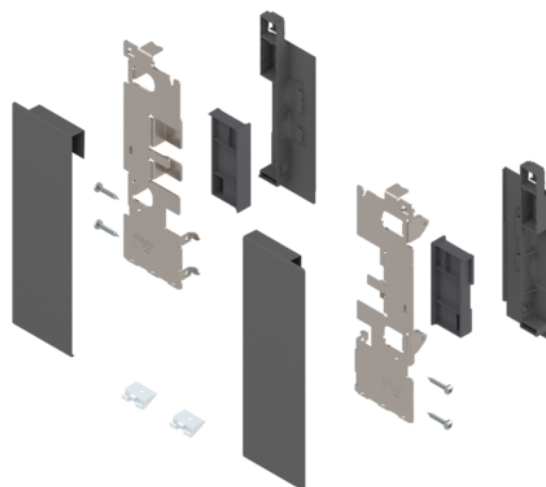

## Blum ZI7.2CS0 / LEGRABOX free upevnění čela pro vnitřní výsuv se zásuvným prvkem, výška C, orion šedá matná, pár L+P

Artiklové číslo	Tloušťka	Délka	Šířka
<b>78831/0701</b>	<b>0 mm</b>	<b>0 mm</b>	<b>0 mm</b>

- > systém vedení: LEGRABOX
- > typ čelního kování: pro vnitřní výsuv se zásuvným prvkem
- > řešení designu: LEGRABOX free
- > varianta čelního kování: výška C
- > materiál: ocel
- > barva/povrch: orion šedá matná
- > spojení čelního upevnění s předním dílem: přišroubováním
- > spojení čelního kování s bočnicí: vsazením
- > doplňky: krytky, zaslepení, DIST-AUS, zarážka, šrouby, přibaleny
- > rozsah artiklu: pravá+levá

### Sada obsahuje:

- > 1× upevnění čela vlevo/vpravo
- > 1× krytky zvenku vlevo/vpravo
- > 1× krytky uvnitř vlevo/vpravo
- > 1× vyrovnávací díl pro nízký zásuvný prvek vlevo/vpravo
- > 1× podpěra dna
- > 4× šrouby