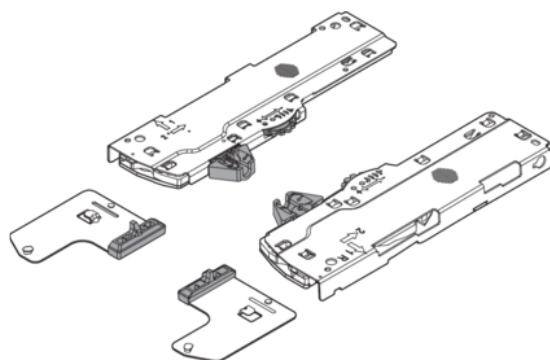

## Blum T60L7140 / Sada TIP-ON BLUMOTION, pro LEGRABOX / MOVENTO, typ S1, NL=270-300 mm, 10-20 kg, RAL 7035 světle šedá

Artiklové číslo	Tloušťka	Délka	Šířka
<b>78831/0752</b>	<b>0 mm</b>	<b>0 mm</b>	<b>0 mm</b>

Sada TIP-ON BLUMOTION pro LEGRABOX / MOVENTO (jednotka + unašeč + adaptéry), pro měkké a tiché zavírání.

### Typ S1

- Jmenovitá délka: 270-300 mm
- Dynamická nosnost: 40 kg
- Celková hmotnost výsuvu: 10-20 kg
- Seřízení a nastavení hloubky: +/-3 mm

### Obsah sady:

- 1x modul TIP-ON BLUMOTION vlevo/vpravo
- 1x unašeč TIP-ON BLUMOTION vlevo/vpravo
- 2x adaptér pro synchronizaci TIP-ON BLUMOTION