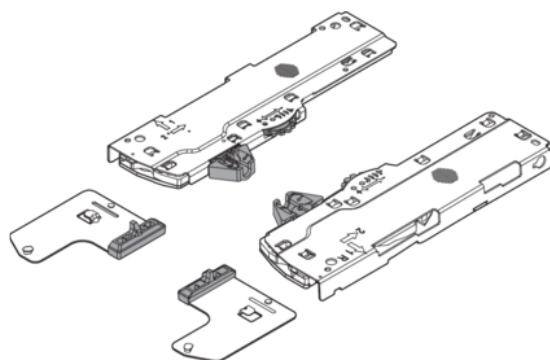

## Blum T60L7340 / Sada TIP-ON BLUMOTION, pro LEGRABOX / MOVENTO, typ L1, NL=350-600 mm, 0-20 kg, RAL 7035 světle šedá

Artiklové číslo	Tloušťka	Délka	Šířka
<b>78831/0753</b>	<b>0 mm</b>	<b>0 mm</b>	<b>0 mm</b>

Sada TIP-ON BLUMOTION pro LEGRABOX / MOVENTO (jednotka + unašeč + adaptéry), pro měkké a tiché zavírání.

### Typ L1

- Jmenovitá délka: 350-600 mm
- Dynamická nosnost: 40 kg
- Celková hmotnost výsuvu: 0-20 kg
- Seřízení a nastavení hloubky: +/-3 mm

### Obsah sady:

- 1x modul TIP-ON BLUMOTION vlevo/vpravo
- 1x unašeč TIP-ON BLUMOTION vlevo/vpravo
- 2x adaptér pro synchronizaci TIP-ON BLUMOTION